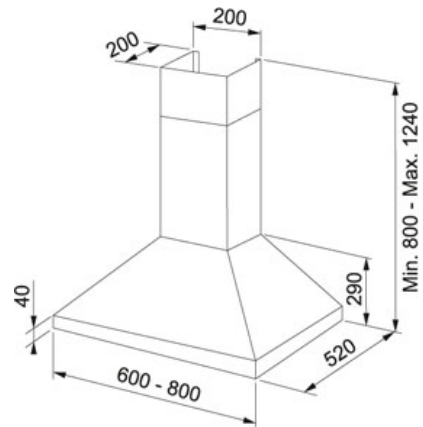

TEKNISET TIEDOT

TUOTEPERHE: Liesikuvut MATERIAALI: Ruostumaton teräs SERIES: KARTANO MALLI: KARTANO 69 60CM SEINÄMALLI

Tuotetiedot

Tuotekoodi	110.0039.210
LVI koodi	8057227
Tyyppi	Decorative
Liesikupumalli	Seinämalli
Liesikuvun leveys	60
Imuteho m ³ /h IEC 61591 max.	0 m ³ /h
Imuteho m ³ /h IEC 61591 min.	0 m ³ /h
Äänitaso EN 60704-3 max.	60 dB
Äänitaso EN 60704-3 min.	40 dB
Moottori tyyppi	Ilman moottoria