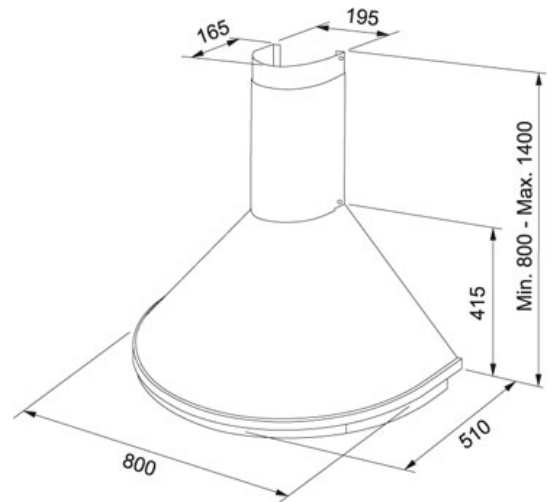

TEKNISET TIEDOT

TUOTEPERHE: Liesikuvut MATERIAALI: Ruostumaton teräs SERIES: KARTANO MALLI: 80 CM, SEINÄMALLI LYHYELLÄ
PUTKELLA

Tuotetiedot

Tuotekoodi	110.0038.164
LVI koodi	8057221
Tyyppi	Decorative
Liesikupumalli	Seinämalli
Liesikuvun leveys	80
Imuteho m3/h IEC 61591 max.	0 m3/h
Imuteho m3/h IEC 61591 min.	0 m3/h
Äänitaso EN 60704-3 max.	60 dB
Äänitaso EN 60704-3 min.	40 dB
Moottori tyyppi	Ilman moottoria
Kokonais korkeus	560 mm
Mitat	940 mm