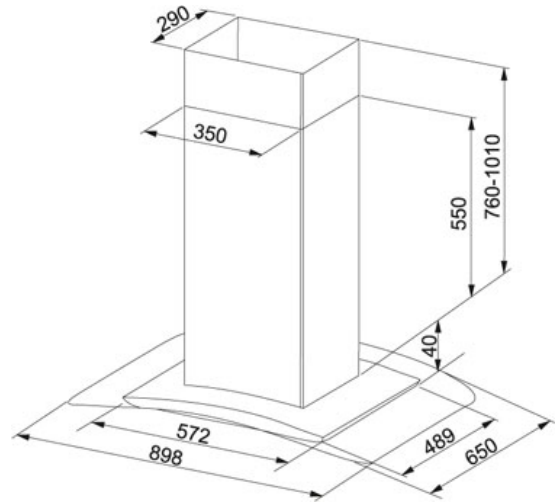

TEKNISET TIEDOT

TUOTEPERHE: Liesikuvut MATERIAALI: Ruostumaton teräs SERIES: OPAL MALLI: 770 SAAREKEMALLI 90 CM, A,C

Tuotetiedot

Tuotekoodi	110.0040.410
LVI koodi	8057266
Järjestelmä	A,C Klikkaa tästä
Tyyppi	Decorative
Tyyppi	Designkupu
Liesikupumalli	Saareke
Liesikuvun leveys	90
Nopeudet	4+int.
Capacity DIN IEC 61591 Int.	610 m3/h
Imuteho m3/h IEC 61591 max.	380 m3/h
Imuteho m3/h IEC 61591 min.	110 m3/h
Äänitaso	72 dB(A)
Äänitaso EN 60704-3 max.	61 dB(A)
Äänitaso EN 60704-3 min.	35 dB(A)
Moottoriteho (W)	196 W
Moottori tyyppi	HIP
Valaistus	Halogenit 4x20W
Voltage	230
Säätö	Elektroninen
Suosittelava asennuskorkeus liedestä	Sähköliedestä: 500mm Kaasuliedestä: 650mm
Kokonais korkeus	1040 mm
Mitat	1050 mm

Lisävarusteet

112.0016.756

112.0017.991