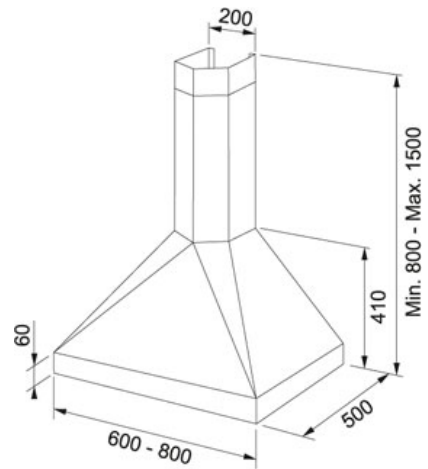

TEKNISET TIEDOT

TUOTEPERHE: Liesikuvut MATERIAALI: Ruostumaton teräs SERIES: KARTANO MALLI: KARTANO 1 60CM SEINÄMALLI,
LYHYELLÄ PUTKELLA

Tuotetiedot

Tuotekoodi	110.0041.464
LVI koodi	8057212
Tyyppi	Decorative
Liesikupumalli	Seinämalli
Liesikuvun leveys	60
Imuteho m ³ /h IEC 61591 max.	0 m ³ /h
Imuteho m ³ /h IEC 61591 min.	0 m ³ /h
Äänitaso EN 60704-3 max.	60 dB
Äänitaso EN 60704-3 min.	40 dB
Moottori tyyppi	Ilman moottoria

Lisävarusteet

112.0035.487

Suggested Products

110.0037.334

110.0037.972

110.0039.140

110.0041.763