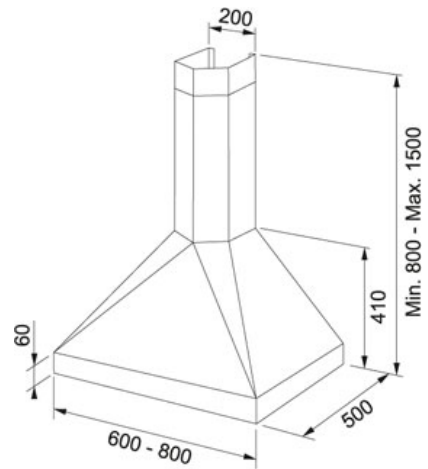

TEKNISET TIEDOT

TUOTEPERHE: Liesikuvut MATERIAALI: Ruostumaton teräs SERIES: KARTANO MALLI: KARTANO 1 SEINÄMALLI 50CM
PITKÄLLÄ PUTKELLA

Tuotetiedot

Tuotekoodi	110.0041.458
LVI koodi	8057209
Tyyppi	Decorative
Liesikupumalli	Seinämalli
Liesikuvun leveys	50
Imuteho m3/h IEC 61591 max.	0 m3/h
Imuteho m3/h IEC 61591 min.	0 m3/h
Äänitaso EN 60704-3 max.	60 dB
Äänitaso EN 60704-3 min.	40 dB
Moottori tyyppi	Ilman moottoria

Lisävarusteet

112.0035.487

Suggested Products

110.0037.334

110.0037.972

110.0039.140

110.0041.763