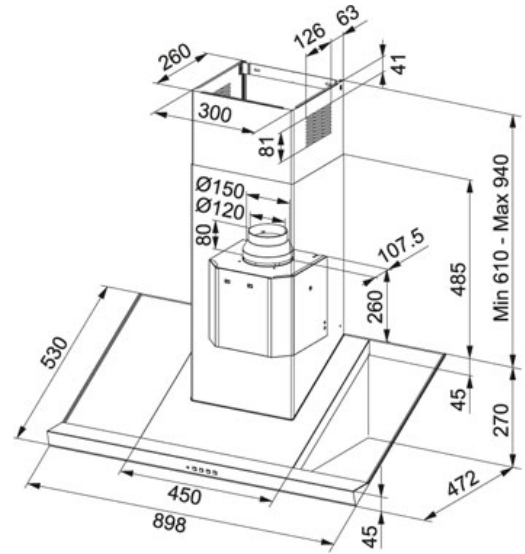

TEKNISET TIEDOT

TUOTEPERHE: Liesikuvut MATERIAALI: Valkoinen lasi SERIES: SLIDE MALLI: FSL 905 WH/XS SEINÄMALLI A,C

Tuotetiedot

Tuotekoodi	110.0166.629
LVI koodi	7921058
Järjestelmä	A,C Klikkaa tästä
Tyyppi	Designkupu
Liesikupumalli	Seinämalli
Liesikuvun leveys	90
Nopeudet	3 + intensiivi teho
Capacity DIN IEC 61591 Int.	510 m ³ /h
Imuteho m ³ /h IEC 61591 max.	450 m ³ /h
Imuteho m ³ /h IEC 61591 min.	230 m ³ /h
Äänitaso	66 dB(A)
Äänitaso EN 60704-3 max.	63 dB(A)
Äänitaso EN 60704-3 min.	47 dB(A)
Moottoriteho (W)	140 W
Rasvasuodatin	Alumiini kasetti
Valaistus	Halogen 2x20W
Säätö	Electromechanical
Suosittelava asennuskorkeus liedestä	Sähköliedestä: 500mm Kaasuliedestä: 650mm

Lisävarusteet

112.0016.756