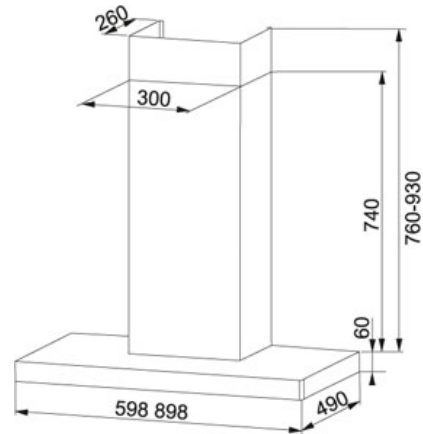

# TEKNISET TIEDOT

TUOTEPERHE: Liesikuvut MATERIAALI: Ruostumaton teräs SERIES: STIL MALLI: 780 90CM SEINÄMALLI A, C

## Tuotetiedot

Tuotekoodi	110.0067.784
LVI koodi	8057257
Järjestelmä	A <a href="#">Klikkaa tästä</a>
Tyyppi	Designkupu
Liesikupumalli	Seinämalli
Liesikuvun leveys	90
Nopeudet	4+int.
Capacity DIN IEC 61591 Int.	630 m3/h
Imuteho m3/h IEC 61591 max.	375 m3/h
Imuteho m3/h IEC 61591 min.	105 m3/h
Äänitaso	72 dB(A)
Äänitaso EN 60704-3 max.	61 dB(A)
Äänitaso EN 60704-3 min.	35 dB(A)
Moottoriteho (W)	205 W
Moottori tyyppi	HIP
Valaistus	Halogen 2x20W
Voltage	220-240
Säätö	Painonapit
Suosittelava asennuskorkeus liedestä	Sähköliedestä: 500mm Kaasuliiedestä: 650mm