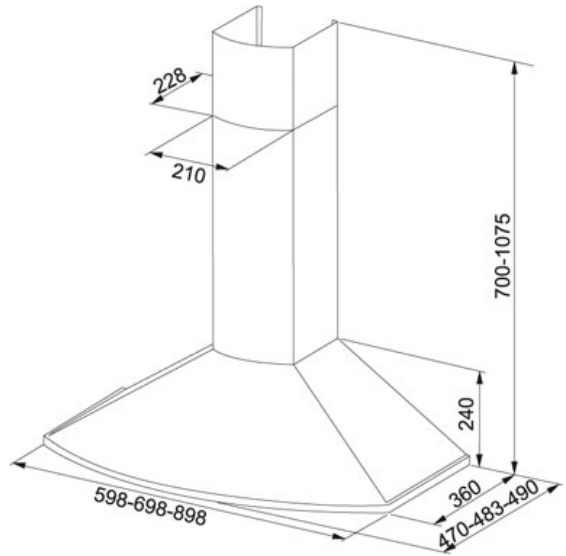

TEKNISET TIEDOT

TUOTEPERHE: Liesikuvut MATERIAALI: Valkoinen SERIES: TENDER MALLI: 722-10 SEINÄMALLI, 60CM B2

Tuotetiedot

Tuotekoodi	110.0074.444
LVI koodi	8057278
Järjestelmä	B2 Klikkaa tästä
Tyyppi	Decorative
Liesikupumalli	Seinämalli
Liesikuvun leveys	60
Imuteho m ³ /h IEC 61591 max.	0 m ³ /h
Imuteho m ³ /h IEC 61591 min.	0 m ³ /h
Äänitaso EN 60704-3 max.	60 dB
Äänitaso EN 60704-3 min.	40 dB
Moottori tyyppi	Ilman moottoria
Valaistus	Halogen 2x20W
Voltage	230
Säätö	Painonapit
Suosittelava asennuskorkeus liedestä	Sähköliedestä: 500mm Kaasuliedestä: 650mm

Lisävarusteet

112.0035.370