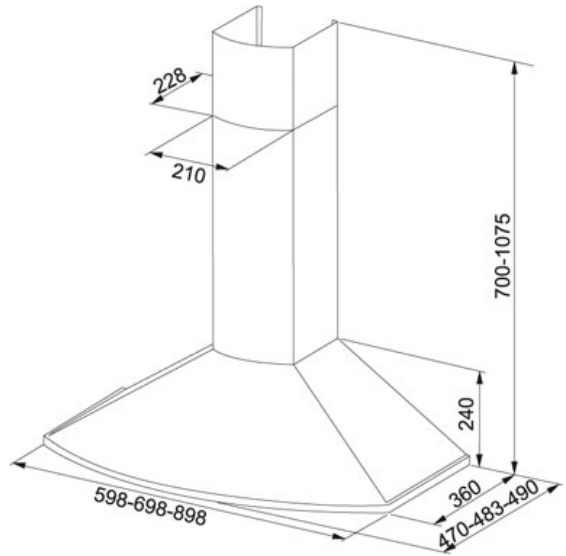

TEKNISET TIEDOT

TUOTEPERHE: Liesikuvut MATERIAALI: Valkoinen SERIES: TENDER MALLI: 725 SEINÄMALLI 60CM A

Tuotetiedot

Tuotekoodi	110.0152.355
LVI koodi	8057275
Järjestelmä	A,C Klikkaa tästä
Tyyppi	Designkupu
Liesikupumalli	Seinämalli
Liesikuvun leveys	60
Nopeudet	4+int.
Capacity DIN IEC 61591 Int.	675 m3/h
Imuteho m3/h IEC 61591 max.	395 m3/h
Imuteho m3/h IEC 61591 min.	125 m3/h
Äänitaso	72 dB(A)
Äänitaso EN 60704-3 max.	62 dB(A)
Äänitaso EN 60704-3 min.	37 dB(A)
Moottoriteho (W)	205 W
Moottori tyyppi	HIP
Valaistus	Halogen 2x20W
Voltage	230
Säätö	Painonapit
Suosittelava asennuskorkeus liedestä	Sähköliedestä: 500mm Kaasuliedestä: 650mm

Lisävarusteet

112.0035.370

112.0046.262