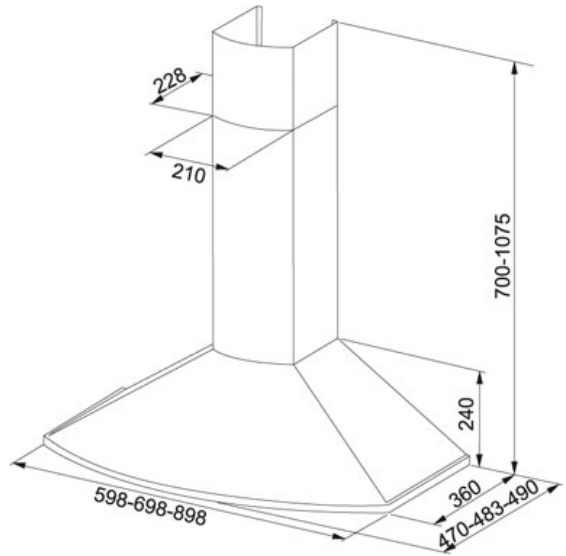

TEKNISET TIEDOT

TUOTEPERHE: Liesikuvut MATERIAALI: Ruostumaton teräs SERIES: TENDER MALLI: 722-10 SEINÄMALLI, 60CM B2

Tuotetiedot

Tuotekoodi	110.0074.445
LVI koodi	8057203
Järjestelmä	B2 Klikkaa tästä
Tyyppi	Decorative
Liesikupumalli	Seinämalli
Liesikuvun leveys	60
Imuteho m ³ /h IEC 61591 max.	0 m ³ /h
Imuteho m ³ /h IEC 61591 min.	0 m ³ /h
Äänitaso EN 60704-3 max.	60 dB
Äänitaso EN 60704-3 min.	40 dB
Moottori tyyppi	Ilman moottoria
Valaistus	Halogen 2x20W
Voltage	230
Säätö	Painonapit
Suosittelava asennuskorkeus liedestä	Sähköliedestä: 500mm Kaasuliedestä: 650mm

Lisävarusteet

112.0035.307