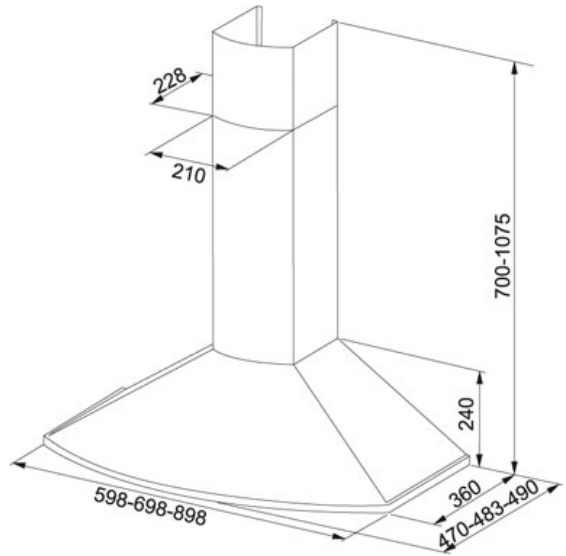

# TEKNISET TIEDOT

TUOTEPERHE: Liesikuvut MATERIAALI: Ruostumaton teräs SERIES: TENDER MALLI: 725 SEINÄMALLI 60CM A

## Tuotetiedot

Tuotekoodi	110.0073.722
LVI koodi	8057200
Järjestelmä	A,C <a href="#">Klikkaa tästä</a>
Tyyppi	Designkupu
Liesikupumalli	Seinämalli
Liesikuvun leveys	60
Nopeudet	4+int.
Capacity DIN IEC 61591 Int.	675 m3/h
Imuteho m3/h IEC 61591 max.	395 m3/h
Imuteho m3/h IEC 61591 min.	125 m3/h
Äänitaso	72 dB(A)
Äänitaso EN 60704-3 max.	62 dB(A)
Äänitaso EN 60704-3 min.	37 dB(A)
Moottoriteho (W)	205 W
Moottori tyyppi	HIP
Valaistus	Halogen 2x20W
Voltage	230
Säätö	Painonapit
Suosittelava asennuskorkeus liedestä	Sähköliedestä: 500mm Kaasuliedestä: 650mm