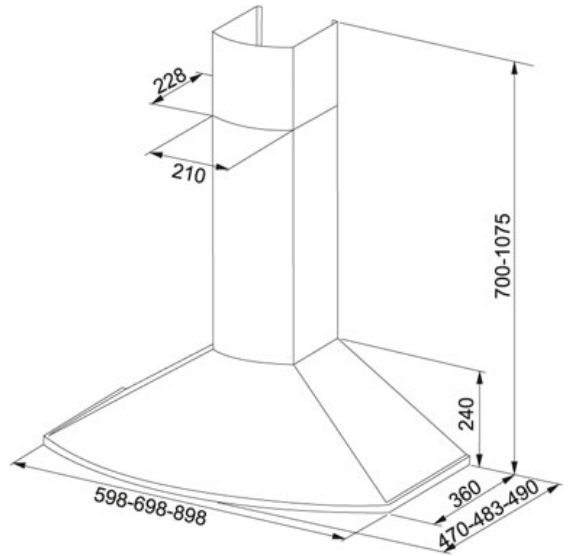

# TEKNISET TIEDOT

TUOTEPERHE: Liesikuvut MATERIAALI: Valkoinen SERIES: TENDER MALLI: 722-16 SEINÄMALLI, 60CM B3

## Tuotetiedot

|  |   |
|--|---|
| Tuotekoodi                               | 110.0074.455                              |
| LVI koodi                                | 8057281                                   |
| Järjestelmä                              | B3<br><a href="#">Klikkaa tästä</a>       |
| Tyyppi                                   | Decorative                                |
| Liesikupumalli                           | Seinämalli                                |
| Liesikuvun leveys                        | 60  |
| Imuteho m <sup>3</sup> /h IEC 61591 max. | 0 m <sup>3</sup> /h                       |
| Imuteho m <sup>3</sup> /h IEC 61591 min. | 0 m <sup>3</sup> /h                       |
| Äänitaso EN 60704-3 max.                 | 60 dB                                     |
| Äänitaso EN 60704-3 min.                 | 40 dB                                     |
| Moottori tyyppi                          | Ilman moottoria                           |
| Valaistus                                | Halogen 2x20W                             |
| Voltage                                  | 230                                       |
| Säätö                                    | Painonapit                                |
| Suosittelava asennuskorkeus liedestä     | Sähköliedestä: 500mm Kaasuliedestä: 650mm |