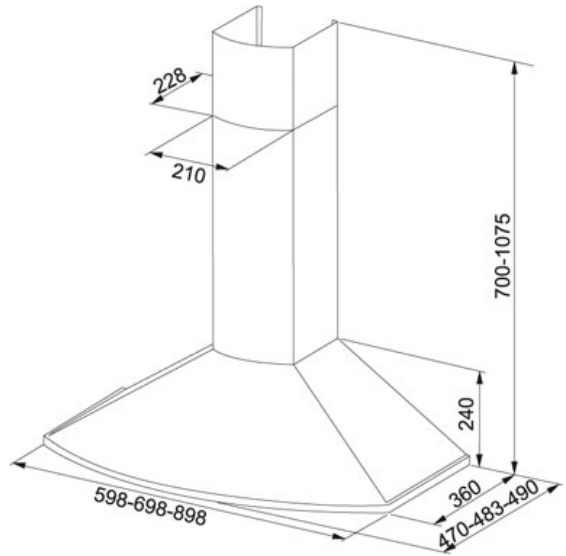

TEKNISET TIEDOT

TUOTEPERHE: Liesikuvut MATERIAALI: Valkoinen SERIES: TENDER MALLI: 725 SEINÄMALLI, 70CM A

Tuotetiedot

Tuotekoodi	110.0152.349
LVI koodi	8057276
Järjestelmä	A,C Klikkaa tästä
Tyyppi	Designkupu
Liesikupumalli	Seinämalli
Liesikuvun leveys	70
Nopeudet	4+int.
Capacity DIN IEC 61591 Int.	675 m3/h
Imuteho m3/h IEC 61591 max.	395 m3/h
Imuteho m3/h IEC 61591 min.	125 m3/h
Äänitaso	72 dB(A)
Äänitaso EN 60704-3 max.	62 dB(A)
Äänitaso EN 60704-3 min.	37 dB(A)
Moottoriteho (W)	205 W
Moottori tyyppi	HIP
Valaistus	Halogen 2x20W
Voltage	230
Säätö	Painonapit
Suosittelava asennuskorkeus liedestä	Sähköliedestä: 500mm Kaasuliedestä: 650mm

Lisävarusteet

112.0035.370