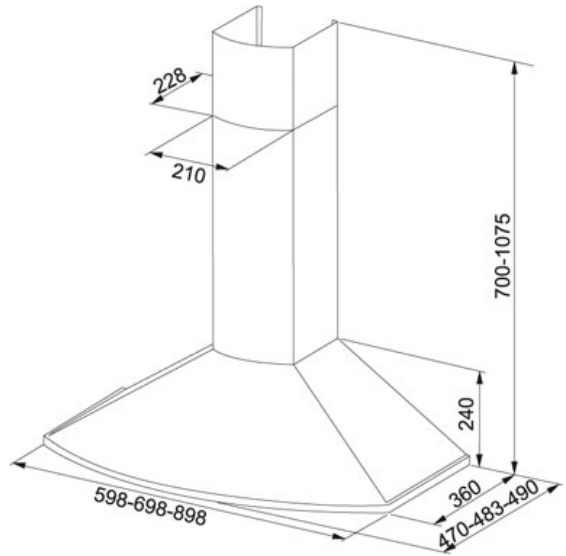

TEKNISET TIEDOT

TUOTEPERHE: Liesikuvut MATERIAALI: Ruostumaton teräs SERIES: TENDER MALLI: 722-16 SEINÄMALLI, 60CM B3

Tuotetiedot

Tuotekoodi	110.0074.447
LVI koodi	8057206
Järjestelmä	B3 Klikkaa tästä
Tyyppi	Decorative
Liesikupumalli	Seinämalli
Liesikuvun leveys	60
Imuteho m ³ /h IEC 61591 max.	0 m ³ /h
Imuteho m ³ /h IEC 61591 min.	0 m ³ /h
Äänitaso EN 60704-3 max.	60 dB
Äänitaso EN 60704-3 min.	40 dB
Moottori tyyppi	Ilman moottoria
Valaistus	Halogen 2x20W
Voltage	230
Säätö	Painonapit
Suosittelava asennuskorkeus liedestä	Sähköliedestä: 500mm Kaasuliedestä: 650mm

Lisävarusteet

112.0035.307