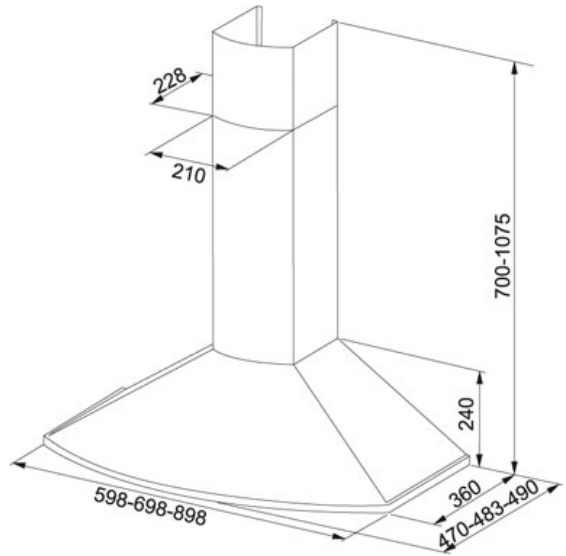

# TEKNISET TIEDOT

TUOTEPERHE: Liesikuvut MATERIAALI: Ruostumaton teräs SERIES: TENDER MALLI: 722-10 SEINÄMALLI, 70CM B2

## Tuotetiedot

Tuotekoodi	110.0074.443
LVI koodi	8057204
Järjestelmä	B2 <a href="#">Klikkaa tästä</a>
Tyyppi	Decorative
Liesikupumalli	Seinämalli
Liesikuvun leveys	70
Imuteho m <sup>3</sup> /h IEC 61591 max.	0 m <sup>3</sup> /h
Imuteho m <sup>3</sup> /h IEC 61591 min.	0 m <sup>3</sup> /h
Äänitaso EN 60704-3 max.	60 dB
Äänitaso EN 60704-3 min.	40 dB
Moottori tyyppi	Ilman moottoria
Valaistus	Halogen 2x20W
Voltage	230
Säätö	Painonapit
Suosittelava asennuskorkeus liedestä	Sähköliedestä: 500mm Kaasuliedestä: 650mm