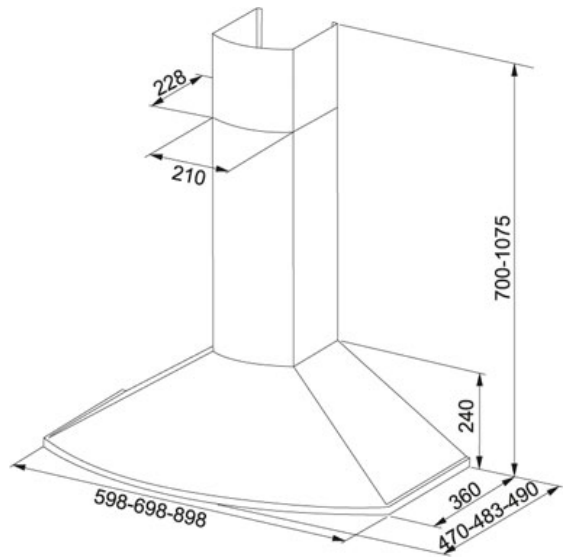

TEKNISET TIEDOT

TUOTEPERHE: Liesikuvut MATERIAALI: Ruostumaton teräs SERIES: TENDER MALLI: 725 SEINÄMALLI, 70CM A

Tuotetiedot

Tuotekoodi	110.0084.339
LVI koodi	8057201
Järjestelmä	A,C Klikkaa tästä
Tyyppi	Designkupu
Liesikupumalli	Seinämalli
Liesikuvun leveys	70
Nopeudet	4+int.
Capacity DIN IEC 61591 Int.	675 m3/h
Imuteho m3/h IEC 61591 max.	395 m3/h
Imuteho m3/h IEC 61591 min.	125 m3/h
Äänitaso	72 dB(A)
Äänitaso EN 60704-3 max.	62 dB(A)
Äänitaso EN 60704-3 min.	37 dB(A)
Moottoriteho (W)	205 W
Moottori tyyppi	HIP
Valaistus	Halogen 2x20W
Voltage	230
Säätö	Painonapit
Suosittelava asennuskorkeus liedestä	Sähköliedestä: 500mm Kaasuliedestä: 650mm

Lisävarusteet

112.0035.307