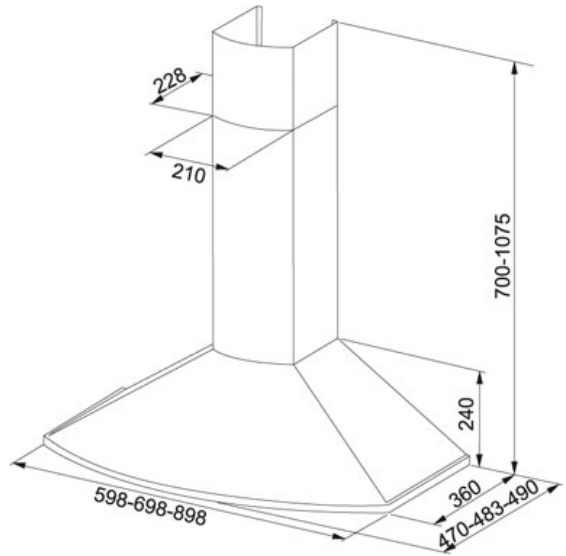

TEKNISET TIEDOT

TUOTEPERHE: Liesikuvut MATERIAALI: Ruostumaton teräs SERIES: TENDER MALLI: 722-17 SEINÄMALLI, 70CM B4

Tuotetiedot

Tuotekoodi	110.0074.883
LVI koodi	8057285
Järjestelmä	B4 Klikkaa tästä
Tyyppi	Decorative
Liesikupumalli	Seinämalli
Liesikuvun leveys	70
Imuteho m ³ /h IEC 61591 max.	0 m ³ /h
Imuteho m ³ /h IEC 61591 min.	0 m ³ /h
Äänitaso EN 60704-3 max.	60 dB
Äänitaso EN 60704-3 min.	40 dB
Moottori tyyppi	Ilman moottoria
Voltage	230
Säätö	Painonapit
Kokonais korkeus	595 mm
Mitat	750 mm

Lisävarusteet

112.0035.307