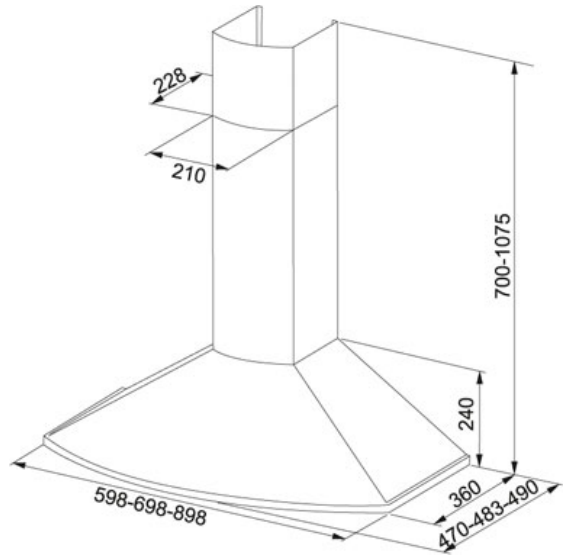

# TEKNISET TIEDOT

TUOTEPERHE: Liesikuvut MATERIAALI: Valkoinen SERIES: TENDER MALLI: 722-16 SEINÄMALLI, 70CM B3

## Tuotetiedot

Tuotekoodi	110.0074.456
LVI koodi	8057282
Järjestelmä	B3 <a href="#">Klikkaa tästä</a>
Tyyppi	Decorative
Liesikupumalli	Seinämalli
Liesikuvun leveys	70
Imuteho m <sup>3</sup> /h IEC 61591 max.	0 m <sup>3</sup> /h
Imuteho m <sup>3</sup> /h IEC 61591 min.	0 m <sup>3</sup> /h
Äänitaso EN 60704-3 max.	60 dB
Äänitaso EN 60704-3 min.	40 dB
Moottori tyyppi	Ilman moottoria
Valaistus	Halogen 2x20W
Voltage	230
Säätö	Painonapit
Suosittelava asennuskorkeus liedestä	Sähköliedestä: 500mm Kaasuliedestä: 650mm