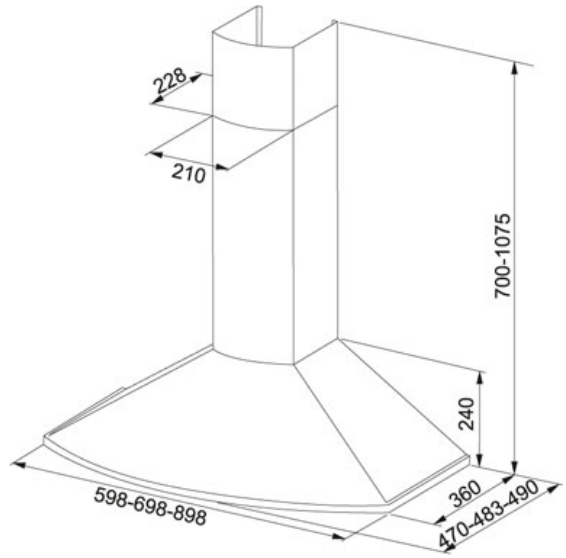

TEKNISET TIEDOT

TUOTEPERHE: Liesikuvut MATERIAALI: Valkoinen SERIES: TENDER MALLI: 722-10 SEINÄMALLI, 70CM B2

Tuotetiedot

Tuotekoodi	110.0074.442
LVI koodi	8057279
Järjestelmä	B2 Klikkaa tästä
Tyyppi	Decorative
Liesikupumalli	Seinämalli
Liesikuvun leveys	70
Imuteho m ³ /h IEC 61591 max.	0 m ³ /h
Imuteho m ³ /h IEC 61591 min.	0 m ³ /h
Äänitaso EN 60704-3 max.	60 dB
Äänitaso EN 60704-3 min.	40 dB
Moottori tyyppi	Ilman moottoria
Valaistus	Halogen 2x20W
Voltage	230
Säätö	Painonapit
Suosittelava asennuskorkeus liedestä	Sähköliedestä: 500mm Kaasuliedestä: 650mm

Lisävarusteet

112.0035.370