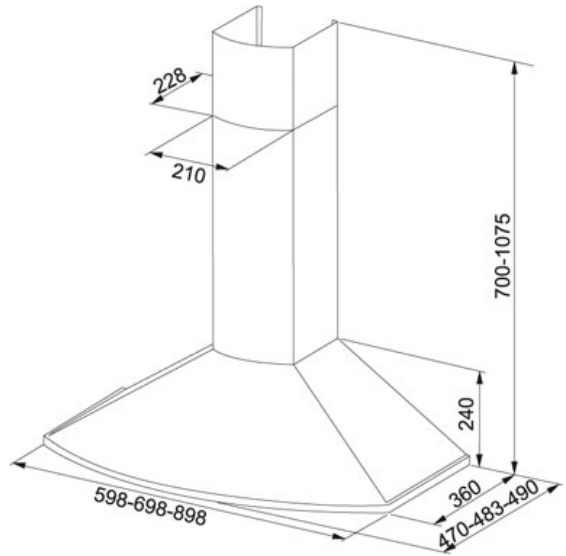

TEKNISET TIEDOT

TUOTEPERHE: Liesikuvut MATERIAALI: Ruostumaton teräs SERIES: TENDER MALLI: 722-16 SEINÄMALLI, 70CM B3

Tuotetiedot

Tuotekoodi	110.0074.452
LVI koodi	8057207
Järjestelmä	B3 Klikkaa tästä
Tyyppi	Decorative
Liesikupumalli	Seinämalli
Liesikuvun leveys	70
Imuteho m ³ /h IEC 61591 max.	0 m ³ /h
Imuteho m ³ /h IEC 61591 min.	0 m ³ /h
Äänitaso EN 60704-3 max.	60 dB
Äänitaso EN 60704-3 min.	40 dB
Moottori tyyppi	Ilman moottoria
Valaistus	Halogen 2x20W
Voltage	230
Säätö	Painonapit
Suosittelava asennuskorkeus liedestä	Sähköliedestä: 500mm Kaasuliedestä: 650mm

Lisävarusteet

112.0035.307