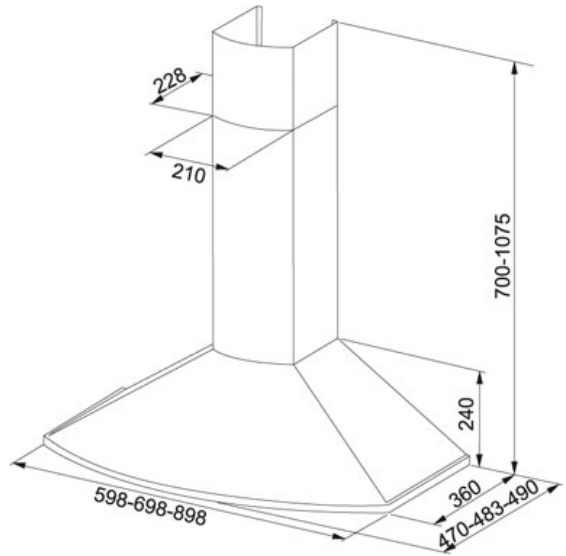

TEKNISET TIEDOT

TUOTEPERHE: Liesikuvut MATERIAALI: Ruostumaton teräs SERIES: TENDER MALLI: 725 SEINÄMALLI, 90CM A

Tuotetiedot

Tuotekoodi	110.0073.739
LVI koodi	8057202
Järjestelmä	A,C Klikkaa tästä
Tyyppi	Designkupu
Liesikupumalli	Seinämalli
Liesikuvun leveys	90
Nopeudet	4+int.
Capacity DIN IEC 61591 Int.	675 m3/h
Imuteho m3/h IEC 61591 max.	395 m3/h
Imuteho m3/h IEC 61591 min.	125 m3/h
Äänitaso	72 dB(A)
Äänitaso EN 60704-3 max.	62 dB(A)
Äänitaso EN 60704-3 min.	37 dB(A)
Moottoriteho (W)	205 W
Moottori tyyppi	HIP
Valaistus	Halogen 2x20W
Voltage	230
Säätö	Painonapit
Suosittelava asennuskorkeus liedestä	Sähköliedestä: 500mm Kaasuliedestä: 650mm