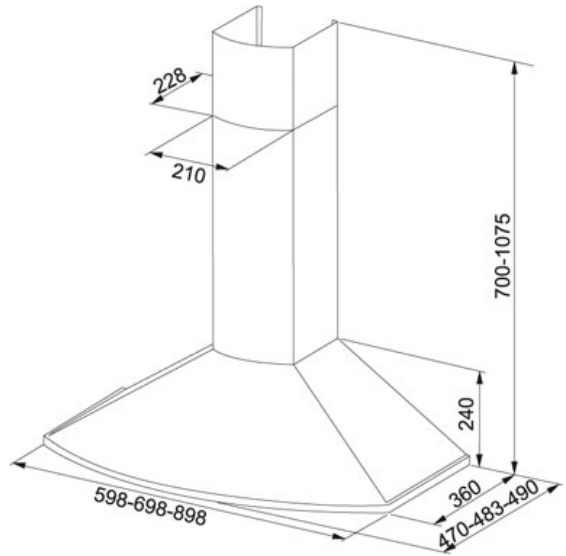

TEKNISET TIEDOT

TUOTEPERHE: Liesikuvut MATERIAALI: Ruostumaton teräs SERIES: TENDER MALLI: 722-17 SEINÄMALLI, 90CM B4

Tuotetiedot

Tuotekoodi	110.0074.884
LVI koodi	8057286
Järjestelmä	B4 Klikkaa tästä
Tyyppi	Decorative
Liesikupumalli	Seinämalli
Liesikuvun leveys	90
Imuteho m ³ /h IEC 61591 max.	0 m ³ /h
Imuteho m ³ /h IEC 61591 min.	0 m ³ /h
Äänitaso EN 60704-3 max.	60 dB
Äänitaso EN 60704-3 min.	40 dB
Moottori tyyppi	Ilman moottoria
Voltage	230
Säätö	Painonapit
Kokonais korkeus	595 mm
Mitat	950 mm

Lisävarusteet

112.0035.307