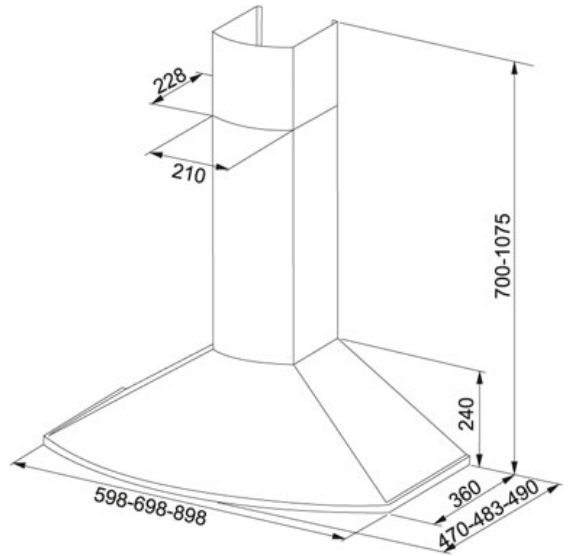

TEKNISET TIEDOT

TUOTEPERHE: Liesikuvut MATERIAALI: Ruostumaton teräs SERIES: TENDER MALLI: 722-16 SEINÄMALLI, 90CM B3

Tuotetiedot

Tuotekoodi	110.0074.453
LVI koodi	8057208
Järjestelmä	B3 Klikkaa tästä
Tyyppi	Decorative
Liesikupumalli	Seinämalli
Liesikuvun leveys	90
Imuteho m ³ /h IEC 61591 max.	0 m ³ /h
Imuteho m ³ /h IEC 61591 min.	0 m ³ /h
Äänitaso EN 60704-3 max.	60 dB
Äänitaso EN 60704-3 min.	40 dB
Moottori tyyppi	Ilman moottoria
Valaistus	Halogen 2x20W
Voltage	230
Säätö	Painonapit
Suosittelava asennuskorkeus liedestä	Sähköliedestä: 500mm Kaasuliedestä: 650mm

Lisävarusteet

112.0035.307