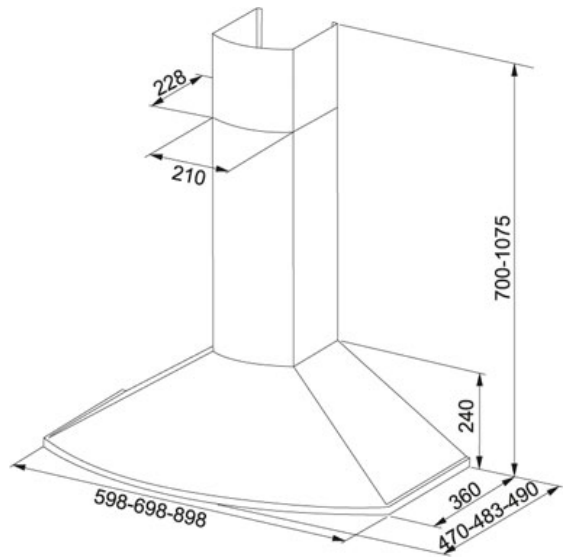

TEKNISET TIEDOT

TUOTEPERHE: Liesikuvut MATERIAALI: Ruostumaton teräs SERIES: TENDER MALLI: 722-10, SEINÄMALLI, 90CM B2

Tuotetiedot

Tuotekoodi	110.0074.446
LVI koodi	8057205
Järjestelmä	B2 Klikkaa tästä
Tyyppi	Decorative
Liesikupumalli	Seinämalli
Liesikuvun leveys	90
Imuteho m ³ /h IEC 61591 max.	0 m ³ /h
Imuteho m ³ /h IEC 61591 min.	0 m ³ /h
Äänitaso EN 60704-3 max.	60 dB
Äänitaso EN 60704-3 min.	40 dB
Moottori tyyppi	Ilman moottoria
Valaistus	Halogen 2x20W
Voltage	230
Säätö	Painonapit
Suosittelava asennuskorkeus liedestä	Sähköliedestä: 500mm Kaasuliedestä: 650mm

Lisävarusteet

112.0035.307