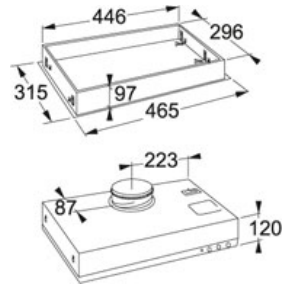

TEKNISET TIEDOT

TUOTEPERHE: Liesikuvut MATERIAALI: Aluminum SERIES: SISUSTAKUPU MALLI: B4 FF SISUSTAKUPU, B4 LTO-OHJAUKSELLA

Tuotetiedot

Tuotekoodi	110.0041.763
LVI koodi	8057246
Järjestelmä	B4 Klikkaa tästä
Tyyppi	Kattomalli
Moottori tyyppi	Ilman moottoria
Voltage	230
Säätö	Rorative
Kokonais korkeus	160 mm
Mitat	530 mm