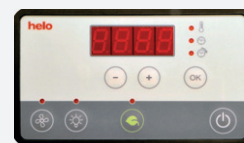

HELO TAIKA

Upgrade life™

SILKKAA MAGIAA!

Haluatko loihtia saunastasi ainutlaatuisen ja erottuvan? Uusi Helo Taika kruunaa edustavan löylyhuoneen – jännittäväksi maagiseksi saunaelämykseksi.

Ristomatti Ratian muotoilema kiuas on löytänyt inspiroivan muotokielensä noidan sysimustasta padasta. Sen uumenissa muhii 65 kiloa kiuaskiveä. Ripaus vettä nostattaa padan syövereistä tasaisen kosteat ja miellyttävän pehmeät löylyt.

Helo Taika asennetaan lattialle, kiukaalla on korkeutta 77 cm ja sen halkaisija on muhkeat 68 cm. Päästääkseen toden teolla oikeuksiinsa, tuleva designklassikko vaatiikin ympärilleen verraten kookkaan löylyhuoneen.

Kiukaan ohjaukseen tarvitaan lisäksi ohjainyksikkö ja kontaktorikotelo. Huippukiuasta varten suunnitellun Helo Smart -digitaaliohjaimen hienouksia ovat mm. löylyhuoneen valaistuksen ja ilmanvaihdon ohjaus sekä energiaa älykkäästi säästävä eco-toiminto.