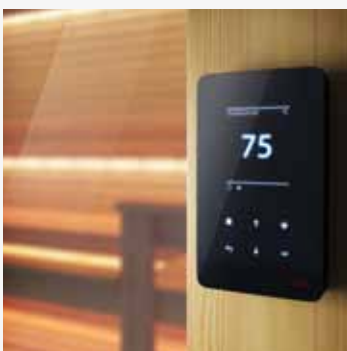

Helppokäyttöinen erillinen T1-kosketusnäyttöohjain.