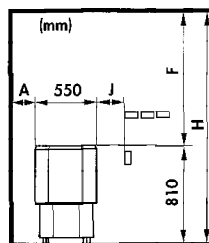

Kiukaiden suojaetäisyydet

Vakioasennus

Asennettaessa seinän viereen tai keskelle saunahuonetta.