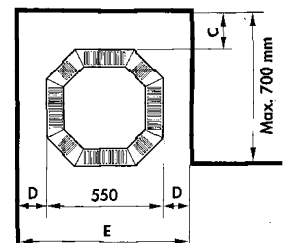

Valmistamme kiukaita myös erikoisjännitteillä esim. laivakäyttöön.

Suosittellemme yritys- ja laitospäyttöön vuosihuoltopaketin sopimista Helo-sopimushuoltoilijeen kanssa.

Mitat

Leveys	550 mm
Syvyys	550 mm
Korkeus	810 mm
Paino	40 kg

CE, (FI)

Löylyhuoneen tilavuussuosituksat edellyttävät normaalisti eristettyä ja paneloitua sähkösaunaa. Hirsi-, tiili, lasi tai muu raskas rakenne pidentää aina esilämmitysaikaa. Yli 24 m³ saunoihin suositellaan käytettäväksi kahta Helo Fantasy -kiuasta rinnakkain seuraavasti: 24 m³ - 38 m³ 2 x 11,7 kW, 35 m³ - 52 m³ 2 x 15,1 kW. Huom! Kun saunaan asennetaan kaksi Helo Fantasy -kiuasta rinnakkain on kiukaan tilattava erikoisilauksena tehtaalta. Saunan suosituskoko on ohjeellinen. Tilavuus on laskettu täysin lämpöeristetyille saunoille. Lasi- ja kivipinnat lisäävät tehontarvetta (1 m² = 1,5 m³).

Kiukaiden suojaetäisyydet

Vakioasennus

Asennettaessa seinän viereen tai keskelle saunahuonetta.

Asennus seinäsyvennykseen

Helo Fantasy 60 ja 80 voidaan asentaa seinäsyvennykseen.

Fantasy 60

Minimimitat (mm)				
(F)	C	D	E	
1090	100	70	700	
1190	80	60	680	
1290	70	50	660	
1390	60	40	630	

Fantasy 80

Minimimitat (mm)				
(F)	C	D	E	
1090	140	100	780	
1190	120	90	740	
1290	100	70	700	
1390	80	60	670	

HUOM! C, D ja E -mitat ovat riippuvaisia korkeudesta (F)