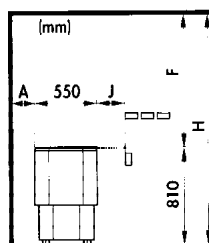

Kiukaiden suojaetäisyydet

VAKIOASENNUS

Asennettaessa seinän viereen
tai keskelle saunahuonetta.