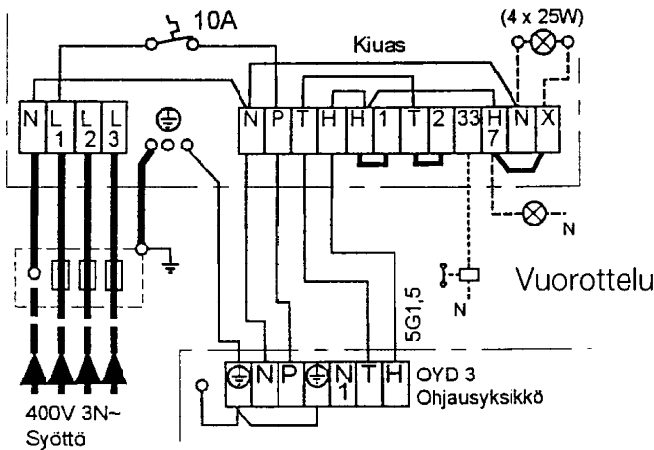

Sähköliitännät

Kiukaat liitetään puolikiinteästi H07 RN-F tai vastaavaa laatua olevalla kumikaapelilla. Sähkösyöttö tuodaan suoraan kiukaalle.

Teho kW	Sulake A	Syöttökaapeli kiuasrasiaan min. mm²	Kiuasrasialta kiukaalle min. mm²
6,3	10	5 G 1,5	5 G 1,5
8,4	16	5 G 2,5	5 G 1,5
11,7	20	5 G 4	5 G 2,5
15,1	25	5 G 6	5 G 4

Termostaatit (kivi- ja ilmatila) sijaitsevat kiukaassa.

Kiuasvalot