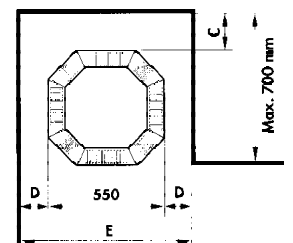

Kiukaiden suojaetäisyydet

VAKIOASENNUS

Asennettaessa seinän viereen
tai keskelle saunahuonetta.

ASENNUS SEINÄSYVENNYKSEEN

Helo Fantasy 60 ja 80 voidaan asentaa
seinäsyvennykseen.

Fantasy 60

Fantasy 80

Kiuas	Minimimitat (mm)			
	A	J	H	F
Fantasy 60	40	20	1900	1090
Fantasy 80	60	40	1900	1090
Fantasy 120	80	50	2100	1290
Fantasy 150	100	60	2100	1290

Minimimitat (mm)				Minimimitat (mm)			
(F)	C	D	E	(F)	C	D	E
1090	100	70	700	1090	140	100	780
1190	80	60	680	1190	120	90	740
1290	70	50	660	1290	100	70	700
1390	60	40	630	1390	80	60	670

HUOM! C, D ja E -mitat ovat riippuvaisia korkeudesta (F)