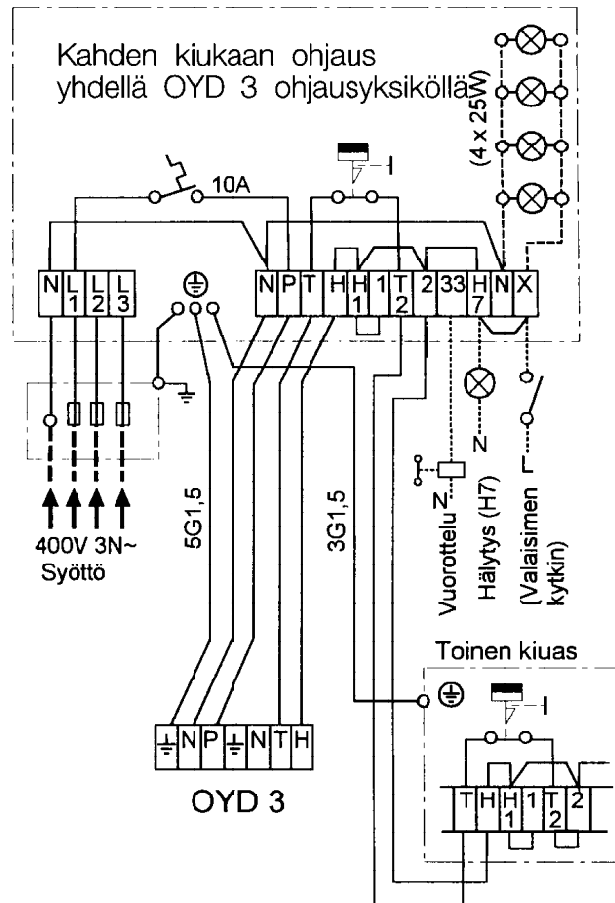

Minimimitat (mm)				Minimimitat (mm)			
(F)	C	D	E	(F)	C	D	E
1090	100	70	700	1090	140	100	780
1190	80	60	680	1190	120	90	740
1290	70	50	660	1290	100	70	700
1390	60	40	630	1390	80	60	670

HUOM! C, D ja E -mitat ovat riippuvaisia korkeudesta (F)

Sähköliitännät

Kiukaat liitetään puolikiinteästi H07 RN-F tai vastaavaa laatua olevalla kumikaapelilla. Sähkösyöttö tuodaan suoraan kiukaalle.

Teho kW	Sulake A	Syöttökaapeli kiuasrasiaan min. mm ²	Kiuasrasialta kiukaalle min. mm ²
6,3	10	5 G 1,5	5 G 1,5
8,4	16	5 G 2,5	5 G 1,5
11,7	20	5 G 4	5 G 2,5
15,1	25	5 G 6	5 G 4

Termostaatit (kivi- ja ilmatila) sijaitsevat kiukaassa.

Kiuasvalot

Ohjausyksikössä OYD 3 on kaapelien sisäänvientiä varten reikäihiot myös pohjassa.

Valot 4 x 25 W vakiona

Lisävarusteet

Kaide, ulkomitta 800 x 800 mm
SSTL nro 82 604 92