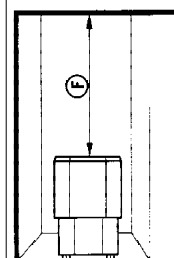

Kiukaiden suojaetäisyydet

VAKIOASENNUS

Asennettaessa seinän viereen
tai keskelle saunahuonetta.

ASENNUS SEINÄSYVENNYKSEEN

Helo Fantasy 60 ja 80 voidaan asentaa
seinäsyvennykseen.

Fantasy 60

Fantasy 80

Kiuas	Minimimitat (mm)			
	A	J	H	F
Fantasy 60	40	20	1900	1090
Fantasy 80	60	40	1900	1090
Fantasy 120	80	50	2100	1290
Fantasy 150	100	60	2100	1290