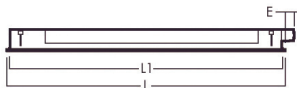

IP20, Ta=25°C

DELIGHT RT DL/T8

Vankkarakenteinen upotettava valaisin esim. toimistotiloihin. Asennus suoraan T-profiili-, kasetti- tai levykattoon. Asennussarja on aina tilattava erikseen, kun valaisin asennetaan alapäin. Helppo huoltaa, koska kaikki komponentit on sijoitettu kiskoon. Optiikka voidaan ripustaa lampunvaihdon ajaksi.

- Rakenne** Valaisinrunko on valkoiseksi epoksyepolyesterijauhemaalattua terästä.
- Väri** Valkoinen
- Optiikka** DL, Glamoxoitu darklight matalaluminanssioptiikka, joka estää häikäisyn ja on helppo pitää puhtaana.
- Asennus** Asennus suoraan T-profiili-, kasetti- tai levykattoon. Asennussarja on aina tilattava erikseen, kun valaisin asennetaan alapäin.
- Kytkeä** Yksi aukko valaisimen pohjassa toisessa reunassa, ja kaksi Ø 20,5 mm aukkoaihiota sen vieressä sivulla. Valaisimessa on yksi 3-napainen ja yksi 2-napainen 2x2,5 mm² ryhmäjohdon liitin ja vedonpoistimet.
- Kotelointiluokka** IP20