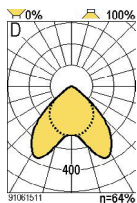

IP20, Ta=25°C

DELIGHT RT DL/T8

Vankkarakenteinen upotettava valaisin esim. toimistotiloihin. Asennus suoraan T-profiili-, kasetti- tai levykattoon. Asennussarja on aina tilattava erikseen, kun valaisin asennetaan alapäin. Helppo huoltaa, koska kaikki komponentit on sijoitettu kiskoon. Optiikka voidaan ripustaa lampunvaihdon ajaksi.

- Rakenne** Valaisinrunko on valkoiseksi epoksyepolyesterijauhemaalattua terästä.
- Väri** Valkoinen
- Optiikka** DL, Glamoxoitu darklight matalaluminanssioptiikka, joka estää häikäisyn ja on helppo pitää puhtaana.
- Asennus** Asennus suoraan T-profiili-, kasetti- tai levykattoon. Asennussarja on aina tilattava erikseen, kun valaisin asennetaan alapäin.
- Kytkeä** Yksi aukko valaisimen pohjassa toisessa reunassa, ja kaksi Ø 20,5 mm aukkoaihiota sen vieressä sivulla. Valaisimessa on yksi 3-napainen ja yksi 2-napainen 2x2,5 mm² ryhmäjohdon liitin ja vedonpoistimet.
- Kotelointiluokka** IP20

SSTL	TYYPPI	OPTIIKKA	VALONLÄHDE	KANTA	PAINO	PITUUS
42 408 06	DLT RT600 418F DL	DL	4x18W	G13	6,0	597
42 408 12	DLT RT600 418HF DL	DL	4x18W	G13	6,0	597
42 408 45	MWT DLT RT/RW	asennussarja				