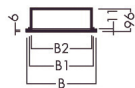

DELIGHT RT DL/T8

Vankkarakenteinen upotettava valaisin esim. toimistotiloihin. Asennus suoraan T-profiili-, kasetti- tai levykattoon. Asennussarja on aina tilattava erikseen, kun valaisin asennetaan alapäin. Helppo huoltaa, koska kaikki komponentit on sijoitettu kiskoon. Optiikka voidaan ripustaa lampunvaihdon ajaksi.

1. **Rakenne** Valaisinrunko on valkoiseksi epoksyepolyesterijauhemaalattua terästä.
2. **Väri** Valkoinen
3. **Optiikka** DL, Glamoxoitu darklight matalaluminanssioptiikka, joka estää häikäisyn ja on helppo pitää puhtaana.
4. **Asennus** Asennus suoraan T-profiili-, kasetti- tai levykattoon. Asennussarja on aina tilattava erikseen, kun valaisin asennetaan alapäin.
5. **Kytkeä** Yksi aukko valaisimen pohjassa toisessa reunassa, ja kaksi Ø 20,5 mm aukkoaihiota sen vieressä sivulla. Valaisimessa on yksi 3-napainen ja yksi 2-napainen 2x2,5 mm² ryhmäjohdon liitin ja vedonpoistimet.
6. **Kotelointiluokka** IP20

SSTL	TYYPPI	OPTIIKKA	VALONLÄHDE	KANTA	PAINO	PITUUS
42 408 06	DLT RT600 418F DL	DL	4x18W	G13	6,0	597
42 408 12	DLT RT600 418HF DL	DL	4x18W	G13	6,0	597
42 408 45	MWT DLT RT/RW	asennussarja