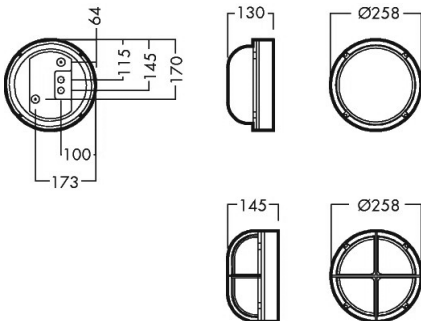

Alfa

Ilkivallankestävä ulkovalaisin asuintaloihin ja julkisiin rakennuksiin.

Rakenne Runko on polyesterijauhemaalattua alumiinia. Kupu opaalipolykarbonaattia tai lasia, heijastin alumiinia ja ruuvit ruostumatonta terästä.

Väri Valkoinen tai musta. Tilauksesta hopea ja antrasiitti.

Optiikka Kupu, ristikko tai visiiri

Asennus Suoraan katto- tai seinäpintaan.

Kytkeäntä Valaisinrungon pohjassa yksi kalvotiiviste ja yksi aukkoaiho johdon sisäänvientiä varten. Ryhmäjohdon liitin 3 x 2,5 mm².

Koteloitiluokka IP55

SSTL	TYYPPI	VÄRI	VALONLÄHDE/TEHO	KANTA	PAINO
45 408 90	ALFA 30-21 60W BLACK	Musta	1x60W, A60	E27	1,7
45 410 23	ALFA 30-21 35W HIE GLASS BLACK	Musta	1x35W, HIE	E27	2,8
45 410 21	ALFA 30-20 35W HIE GLASS WHITE	Valkoinen	1x35W, HIE	E27	2,8
45 410 27	ALFA 30-22 35W HIE GLASS WHITE	Valkoinen	1x35W, HIE	E27	2,9
41 400 29	ALFA varalasi				1,2
H 42 468 41	ALFA 30-20 118L WHITE	Valkoinen	1x18W, TC-D	G24d-2	2,1
H 45 410 29	ALFA 30-20 126L WHITE	Valkoinen	1x26W, TC-D	G24d-3	2,2
H 42 468 43	ALFA 30-21 118L BLACK	Musta	1x18W, TC-D	G24d-2	2,1
H 45 410 30	ALFA 30-21 126L BLACK	Musta	1x26W, TC-D	G24d-3	2,2
H 42 468 45	ALFA 30-22 118L WHITE	Valkoinen	1x18W, TC-D	G24d-2	2,4
H 45 410 31	ALFA 30-22 126L WHITE	Valkoinen	1x26W, TC-D	G24d-3	2,2