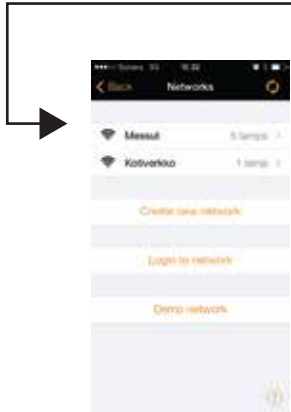

Open

(Kaikille avoin verkko. Muutoksia voi tehdä vain järjestelmänvalvoja)

Add to ... - Create new network

Syötä järjestelmänvalvojan salasana ja sähköpostiosoite

Edit

Name - Nimeä laite
Icon - Vaihda kuvake