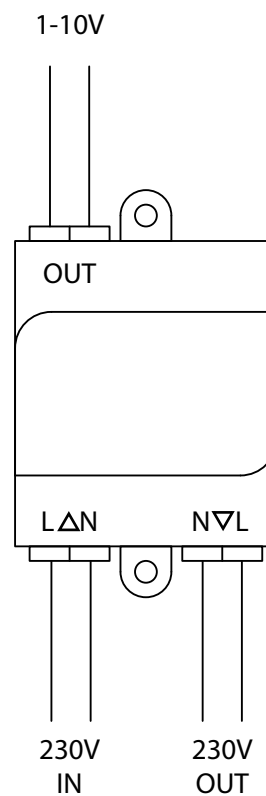

1-10V

IP20

Bluetooth
4.0

FIN

Vaatimukset:

- highline ledsarja
- highline bluetooth lisäosa
- highline dim -himmennettävä liitännälaite
- iPhone 4S tai myöh. TAI iPad (3rd. gen) tai myöh.
- Casambi -sovellus (Apple App Store)

kytkentä:

Casambi

Not shared

(Verkko näkyy vain kyseisessä laitteessa)

Administrator only

(Verkko on näkyvillä, mutta siihen pääsee liittymään vain järjestelmänvalvojan tunnuksilla)

Password protected

(Verkko näkyy kaikille, mutta vaatii salasanan kirjautumiseen. Vain järjestelmänvalvoja voi tehdä muutoksia verkkoon)