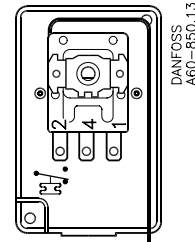

DANFOSS
A60-850.13