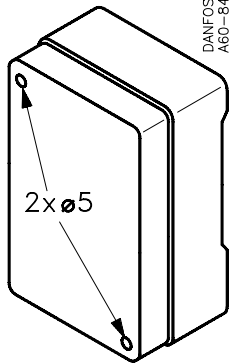

060R9735

max. 60°C (140°F)

max. 55°C (131°F)
max. -30°C (-22°F)

DANFOSS
A60-845.12

max. 60°C (140°F)

max. 60°C (140°F)

DANFOSS
A60-846.11

DANFOSS
A60-847.11