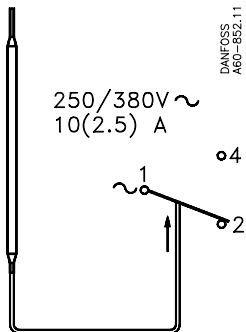

DANFOSS
A60-852.11