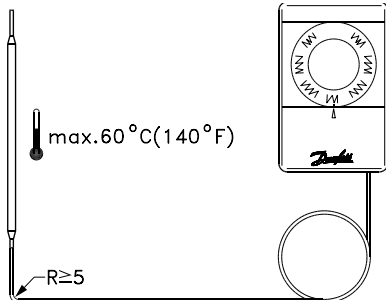

INSTRUCTIONS

UT 72 / UT 73

060R9735

UT 72

DANFOSS
A60-843.1*

UT 73

DANFOSS
A60-1181.1C

DANFOSS
A60-844.13

060R9735

max. 60°C (140°F)

max. 55°C (131°F)
max. -30°C (-22°F)

DANFOSS
A60-845.12

max. 60°C (140°F)

max. 60°C (140°F)

DANFOSS
A60-846.11

DANFOSS
A60-847.11