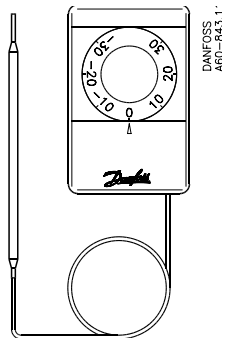

INSTRUCTIONS

UT 72 / UT 73

060R9735

UT 72

DANFOSS
A60-843.1*

UT 73

DANFOSS
A60-1181.1C

DANFOSS
A60-844.13

060R9735

max. 60°C (140°F)

max. 55°C (131°F)
max. -30°C (-22°F)

DANFOSS
A60-845.12

max. 60°C (140°F)

max. 60°C (140°F)

DANFOSS
A60-846.11

DANFOSS
A60-847.11