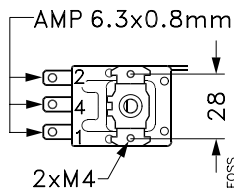

DANFOSS
A60-851.13