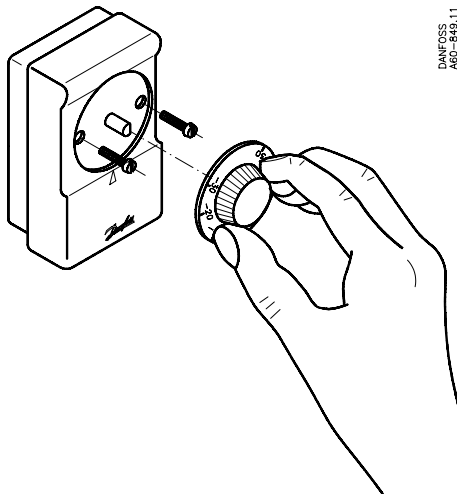

060R9735

max. 60°C (140°F)

max. 55°C (131°F)
max. -30°C (-22°F)

DANFOSS
A60-845.12

max. 60°C (140°F)

max. 60°C (140°F)

DANFOSS
A60-846.11

DANFOSS
A60-847.11