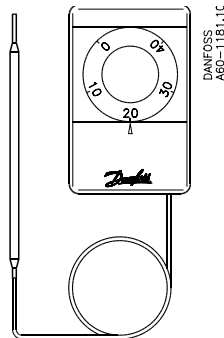

INSTRUCTIONS

UT 72 / UT 73

060R9735

UT 72

DANFOSS
A60-843.1*

UT 73

DANFOSS
A60-1181.1C

DANFOSS
A60-844.13

060R9735

max. 60°C (140°F)

max. 55°C (131°F)
max. -30°C (-22°F)

DANFOSS
A60-845.12

max. 60°C (140°F)

max. 60°C (140°F)

DANFOSS
A60-846.11

DANFOSS
A60-847.11