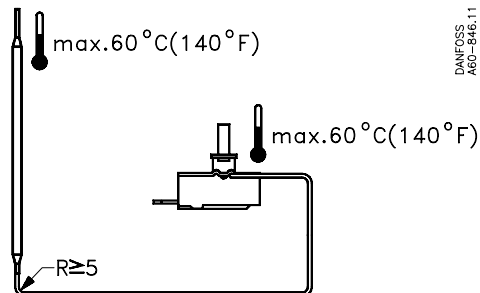

INSTRUCTIONS

UT 72 / UT 73

060R9735

UT 72

DANFOSS
A60-843.1*

UT 73

DANFOSS
A60-1181.1C

DANFOSS
A60-844.13

060R9735

max. 60°C (140°F)

max. 55°C (131°F)
max. -30°C (-22°F)

DANFOSS
A60-845.12

max. 60°C (140°F)

max. 60°C (140°F)

DANFOSS
A60-846.11

DANFOSS
A60-847.11