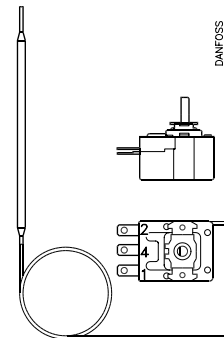

INSTRUCTIONS

UT 72 / UT 73

060R9735

UT 72

DANFOSS
A60-843.1*

UT 73

DANFOSS
A60-1181.1C

DANFOSS
A60-844.13

060R9735

max. 60°C (140°F)

max. 55°C (131°F)
max. -30°C (-22°F)

DANFOSS
A60-845.12

max. 60°C (140°F)

max. 60°C (140°F)

DANFOSS
A60-846.11

DANFOSS
A60-847.11