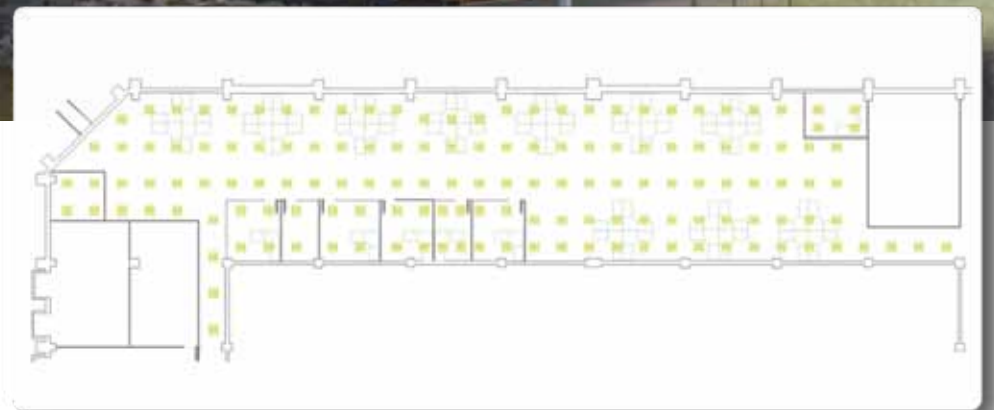

- *Toimistohuoneet*
- *Avotoimistot*
- *Neuvotteluhuoneet*
- *Vastaanottotilat*
- *Käytävät*
- *Portaikot*
- *Ruokalat*
- *Hissi- ja odotusaulat*