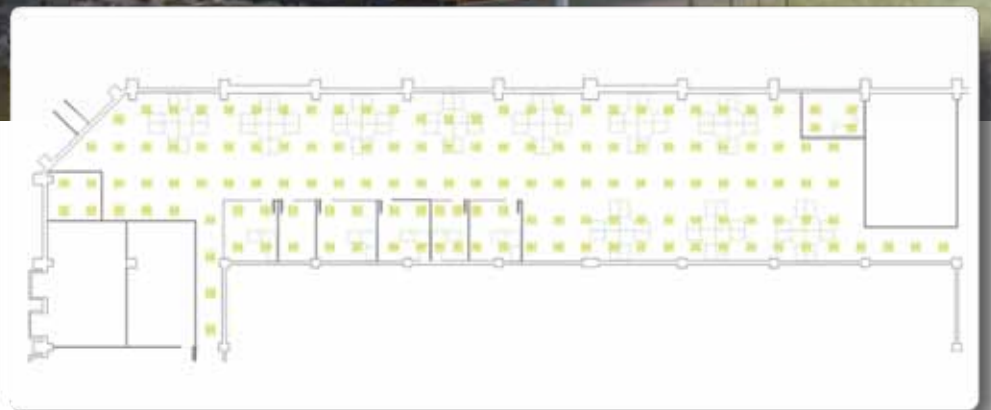

Helvar

Toimistot

- *Toimistohuoneet*
- *Avotoimistot*
- *Neuvotteluhuoneet*
- *Vastaanottotilat*
- *Käytävät*
- *Portaikot*
- *Ruokalat*
- *Hissi- ja odotusaulat*

910 Reitin

474 liittätälaitteohjain

315 valaisinasenteinen vakiovalo- ja läsnäoloilmaisin