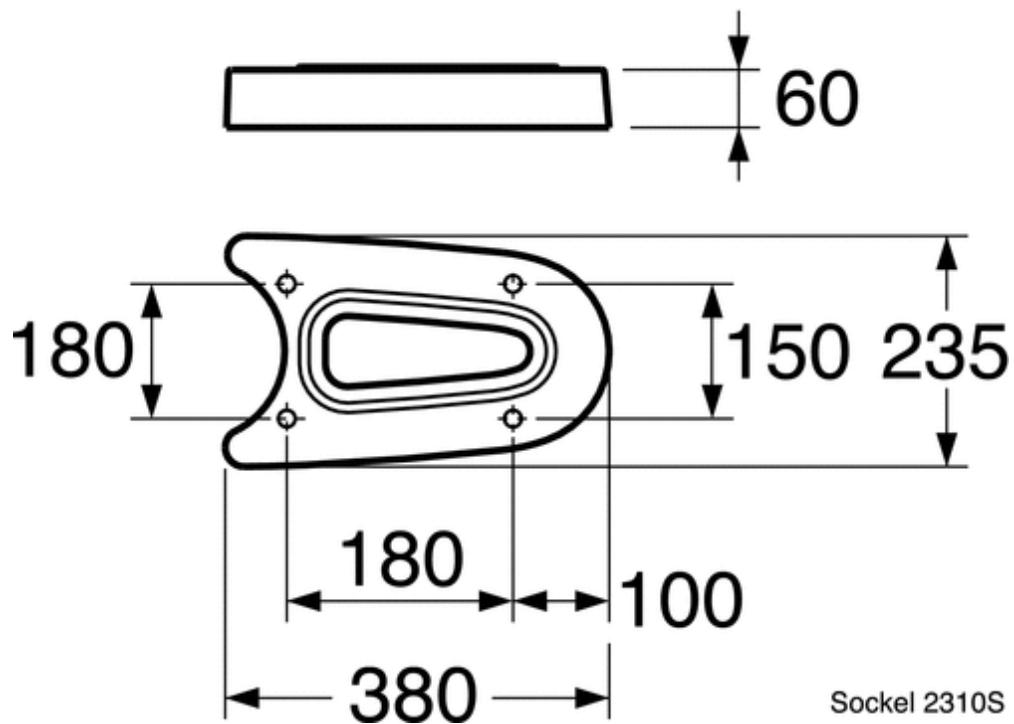

Lisävarusteet

-