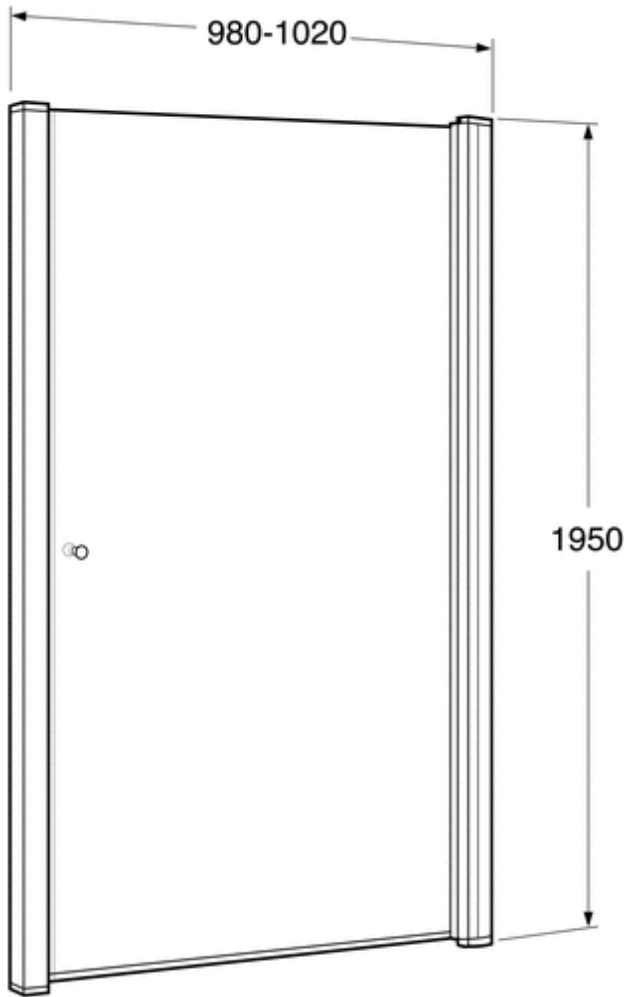

Copyright © 2007 Gustavsberg. All Rights Reserved