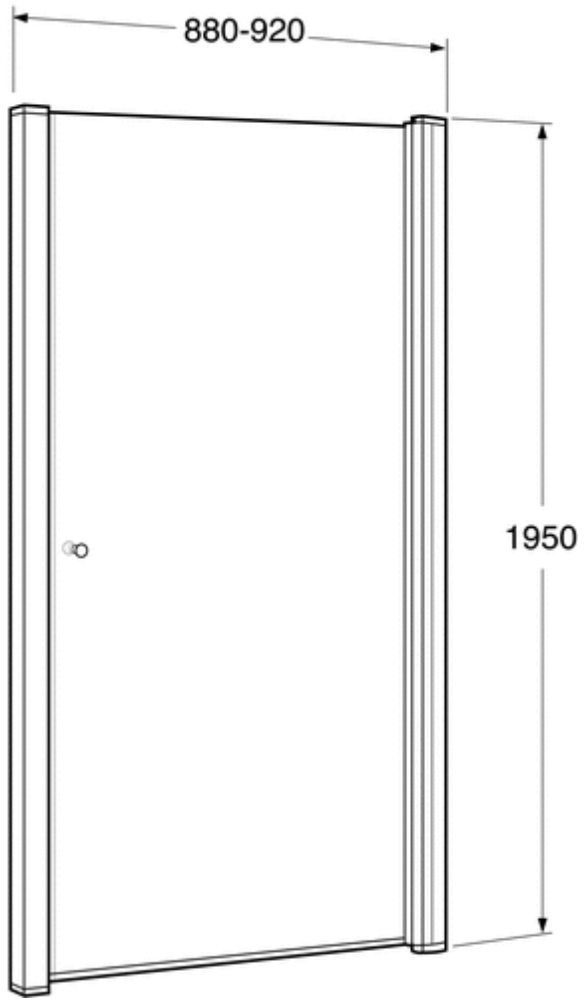

Copyright © 2007 Gustavsberg. All Rights Reserved