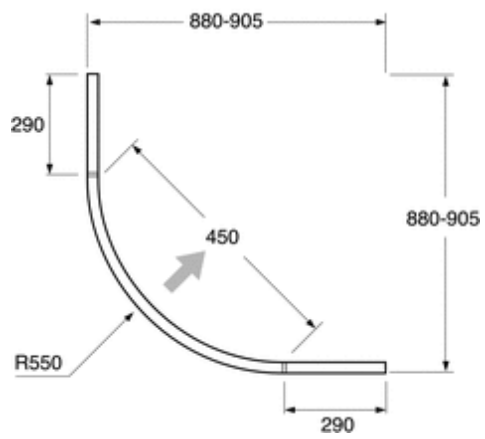

Copyright © 2007 Gustavsberg. All Rights Reserved