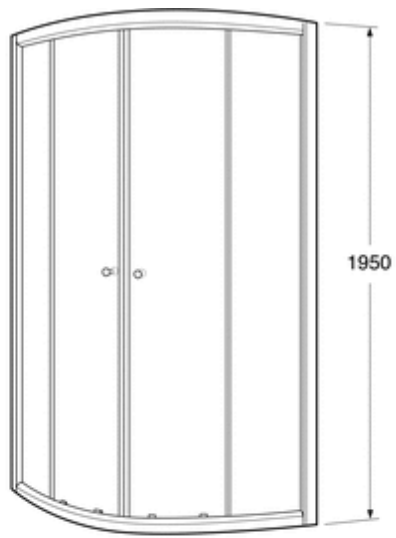

Copyright © 2007 Gustavsberg. All Rights Reserved