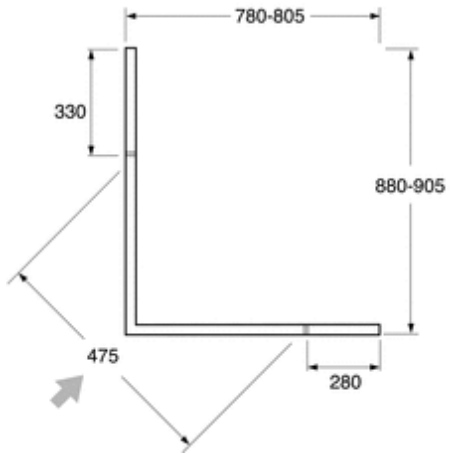

Copyright © 2007 Gustavsberg. All Rights Reserved