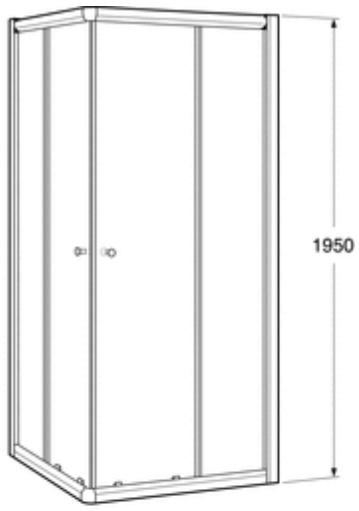

Copyright © 2007 Gustavsberg. All Rights Reserved