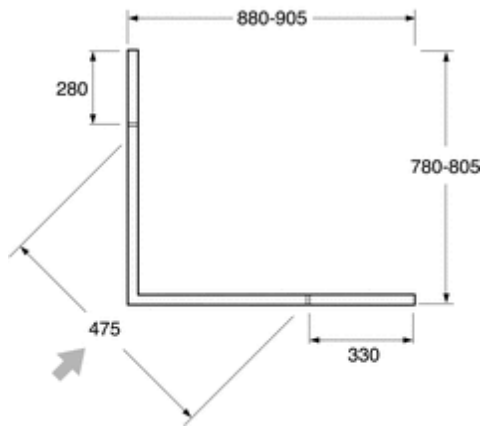

Copyright © 2007 Gustavsberg. All Rights Reserved