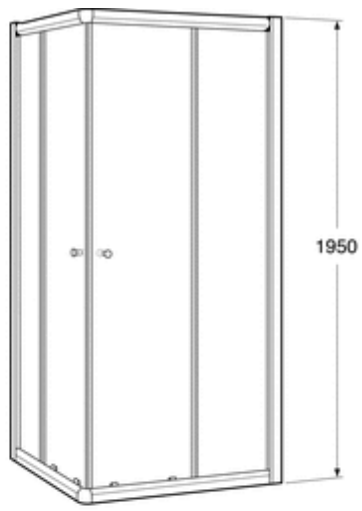

Copyright © 2007 Gustavsberg. All Rights Reserved