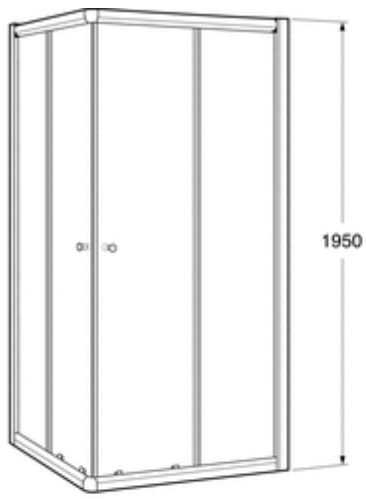

Copyright © 2007 Gustavsberg. All Rights Reserved