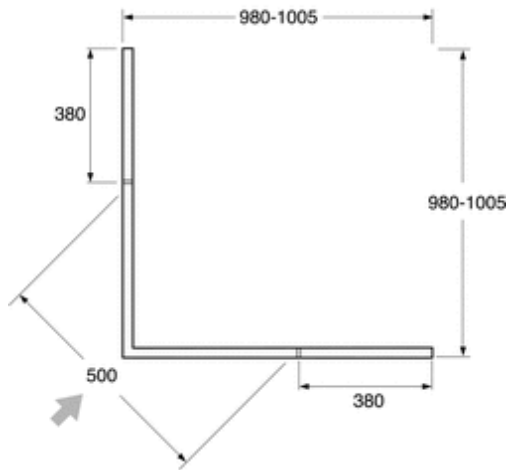

Copyright © 2007 Gustavsberg. All Rights Reserved