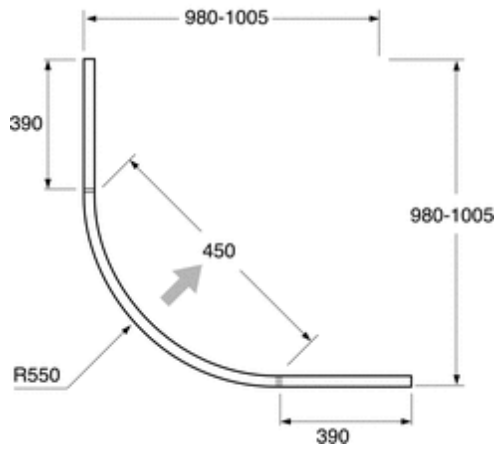

Copyright © 2007 Gustavsberg. All Rights Reserved