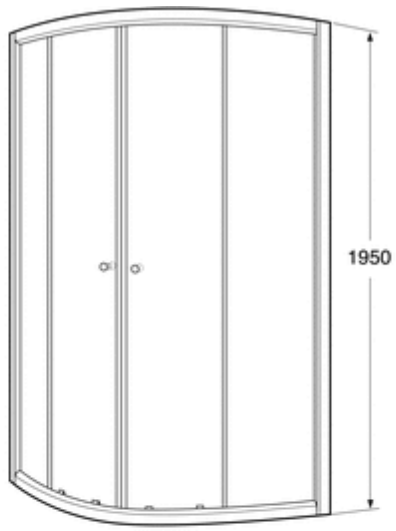

Copyright © 2007 Gustavsberg. All Rights Reserved