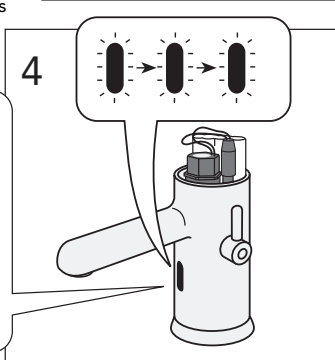

Autostart
Autostart
Autostart
Autostart
Vakio käynnistys
Стандартный запуск
Automaatne käivitus
Automātisks sākums
Automatinis paleidimas
Automatický start
Automatický štart