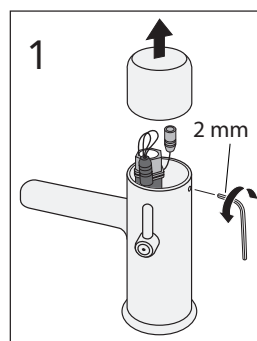

Error
Error
Feil
Feil
Virhe
Ошибка
Viga
Kļūda
Chyba
Chyba

Manuell start
Manual start
Manuel start
Manuell start
Tunnistusetäisyyden säätäminen
Настройка сенсорного датчика
Manuaalne seadistamine
Manuāls sākums
Rankinis paleidimas
Manuální start
Manuálny štart