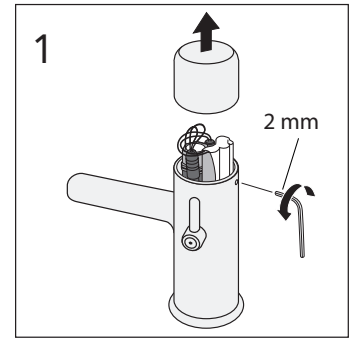

Batteribyte
Change battery
Udskiftning af batteri
Batteribytte
Patterin vaihto
Замена батареек
Patarei vahetus
Baterijas mainīšana
Pakeisti baterijā
Vymēnte baterii
Vymeňte batériu

GB41638560 01

Autostart Autostart Autostart Autostart Vakio käynnistys Стандартный запуск Automaatne käivitus Automātisks sākums Automatinis paleidimas Automatický start Automatický štart	Manuell start Manual start Manuel start Manuell start Tunnistusetäisyyden säätäminen Настройка сенсорного датчика Manuaalne seadistamine Manuāls sākums Rankinis paleidimas Manuální start Manuálny štart