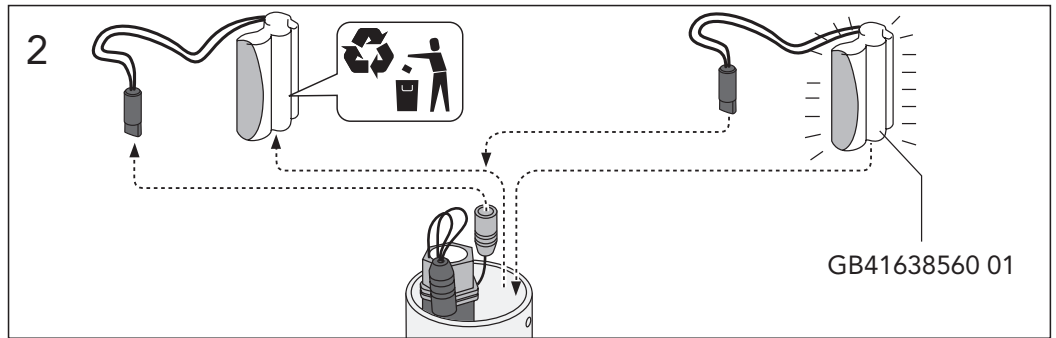

Batteribyte
Change battery
Udskiftning af batteri
Batteribytte
Patterin vaihto
Замена батареек
Patarei vahetus
Baterijas mainīšana
Pakeisti baterijā
Vymēnte baterii
Vymeňte batériu

GB41638560 01

Autostart Autostart Autostart Autostart Vakio käynnistys Стандартный запуск Automaatne käivitus Automātisks sākums Automatinis paleidimas Automatický start Automatický štart	Manuell start Manual start Manuel start Manuell start Tunnistusetäisyyden säätäminen Настройка сенсорного датчика Manuaalne seadistamine Manuāls sākums Rankinis paleidimas Manuální start Manuálny štart