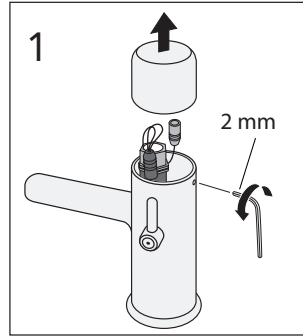

Autostart
Autostart
Autostart
Autostart
Vakio käynnistys
Стандартный запуск
Automaatne käivitus
Automātisks sākums
Automatinis paleidimas
Automatický start
Automatický štart