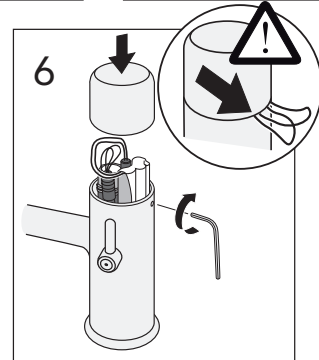

Autostart
Autostart
Autostart
Autostart
Vakio käynnistys
Стандартный запуск
Automaatne käivitus
Automātisks sākums
Automatinis paleidimas
Automatický start
Automatický štart