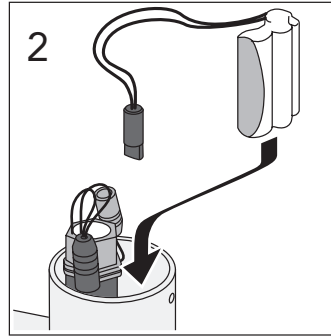

Autostart
Autostart
Autostart
Autostart
Vakio käynnistys
Стандартный запуск
Automaatne käivitus
Automātisks sākums
Automatinis paleidimas
Automatický start
Automatický štart