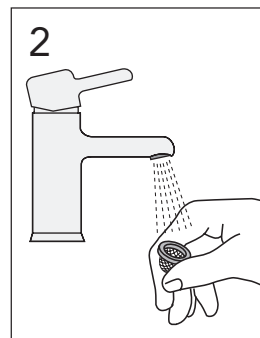

On
Auki
вкл.
Izslēgts
Išjungta
Вкл.
Zarpnuto
Zarpnuté

A MEMBER OF THE
VILLEROY & BOCH GROUP

Sweden
Villeroy & Boch Gustavsberg AB
Chamottevägen 15
Box 400
134 29 Gustavsberg
Phone +46 8 570 391 00
Fax +46 8 570 320 36
info@gustavsberg.com

Norway
Villeroy & Boch Norge AS
Luhrotoppen 2
Postboks 13
1471 Lorenskog
Tlf. + 47 67 97 82 50
Faks +47 67 97 16 57
info@gustavsberg.no

Estonia
Oy Gustavsberg Ab Eesti Filiaal
F. R. Faehlmanni 6
10125 Tallinn
Telefon + 372 646 0312
E-mail: info@gustavsberg.ee

Lithuania
OY Gustavsberg AB Filialas
Algirdo 75, LT-03209
LT-01112 Vilnius
Tel.: +370 (5) 2460811
Faksas: +370 (5) 2691620
El. paštas:
info.lt@gustavsberg.com

Россия
Представительство Gustavsberg
127287 Москва
ул. 2-я Хутурская д. 38А/913
Тел.: + 7 495 609 6560
Факс: + 7 495 609 6632
info.russia@gustavsberg.com

Denmark
Villeroy & Boch Danmark A/S
Vallensbækvej 26-28
2605 Brøndby
Tlf + 45 36 70 80 55
Fax + 45 36 72 08 05
info@gustavsberg.dk

Suomi/Finland
Oy Gustavsberg Ab
Laippatie 14 b
00880 Helsinki
Puh 09-32 91 88 11
Fax 09-32 91 88 50
myynti@gustavsberg.com

Latvia
Oy Gustavsberg Ab pārstāvniecība Latvijā
Krusta iela 68 A
LV - 1019 Rīga
Latvija
Tālrunis: +371 6724 5511
Fakss: +371 6724 5519
e-pasts: info.latvia@gustavsberg.com

Україна
Представництво Gustavsberg
в Україні:
01030 Київ, Україна
вул. Чапаєва 4, оф.17
Тел. +38 044 493 98 68
Факс +38 044 494 98 67
info.ukraine@gustavsberg.com

Россия
Представительство Gustavsberg
в Санкт-Петербурге
ул. 9-я Советская,
д. 5, лит. А, пом.8Н.
193036 Санкт-Петербург
Тел: + 7 812 326 7896
Факс: + 7 812 326 7899
info.russia@gustavsberg.com

Czech Republic / Slovakia
Villeroy&Boch Czech s.r.o.
Türkova 2319/5b
149 00 Praha 4 – Chodov
Czech Republic
Tel: +420 271 001 647