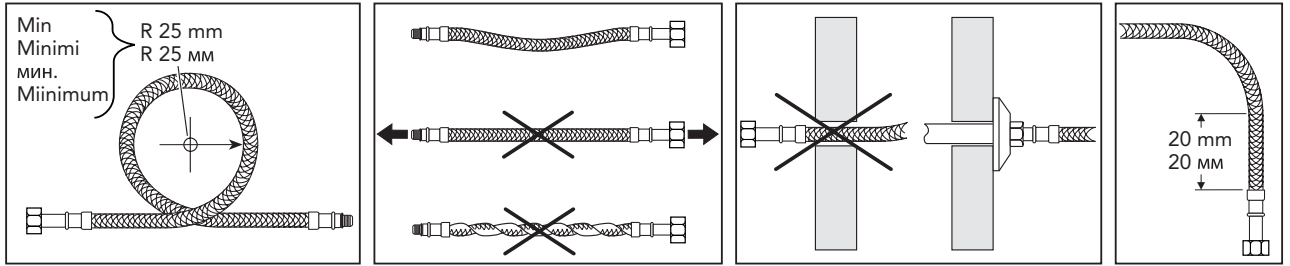

Autostart
Autostart
Autostart
Autostart
Vakio käynnistys
Стандартный запуск
Automaatne käivitus
Automātisks sākums
Automatinis paleidimas
Automatický start
Automatický štart

Error
Error
Feil
Feil
Virhe
Ошибка
Viga
Kļūda
Chyba
Chyba

Manuell start
Manual start
Manuel start
Manuell start
Tunnistusetäisyyden säätäminen
Настройка сенсорного датчика
Manuaalne seadistamine
Manuāls sākums
Rankinis paleidimas
Manuální start
Manuálny štart