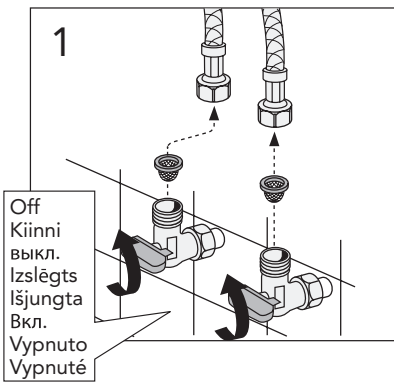

Rengöring
Clean
Rengöring
Rengöring
Puhdistus
очистка
Puhastamine
Tirišana
Švarus
Очищення
Cisty

Off
Kiinni
выкл.
Izslēgts
Išjungta
Вкл.
Vyrpnoto
Vyrpnoté