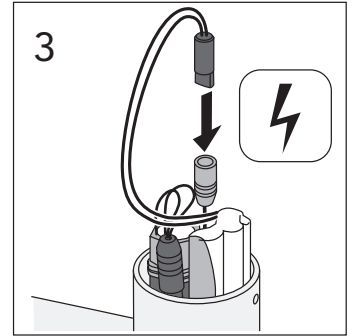

Autostart
Autostart
Autostart
Autostart
Vakio käynnistys
Стандартный запуск
Automaatne käivitus
Automātisks sākums
Automatinis paleidimas
Automatický start
Automatický štart