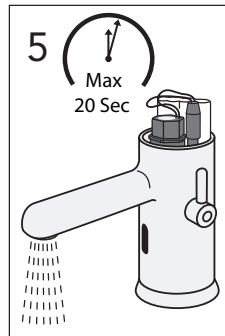

Autostart
Autostart
Autostart
Autostart
Vakio käynnistys
Стандартный запуск
Automaatne käivitus
Automātisks sākums
Automatinis paleidimas
Automatický start
Automatický štart