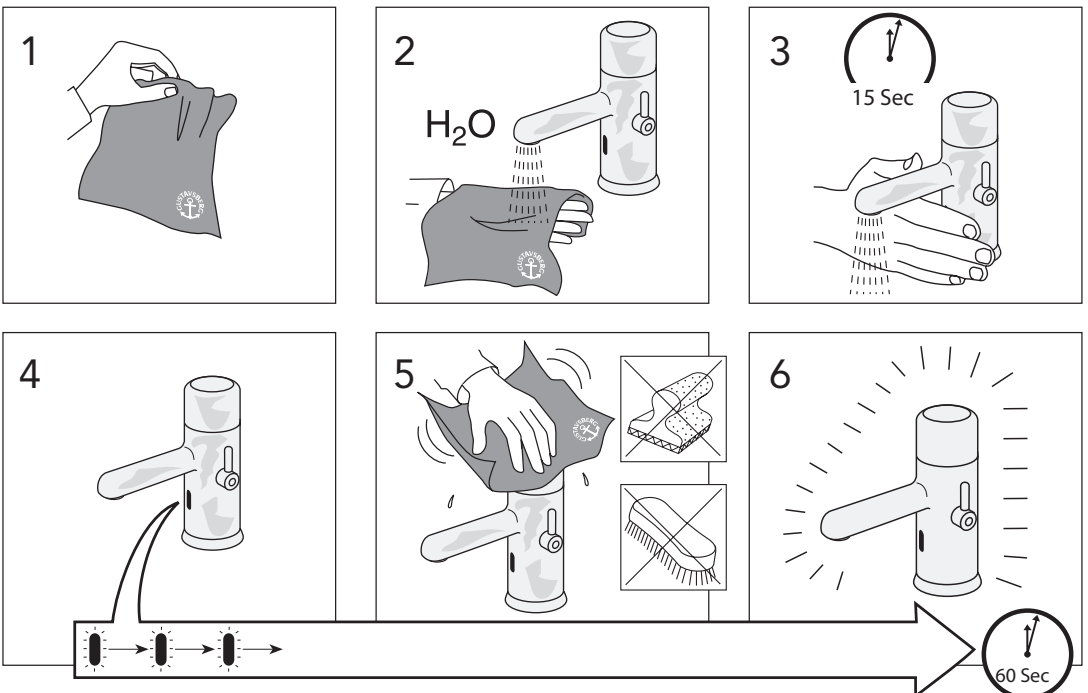

Skötsel
Maintenance
Beskyttelse
Vedlikehold
Hoito-ohje
Уход
Hooldus
Kopšanas informācija
Montāvimas
Догляд
Péče o baterii
Starostlivost o batériu