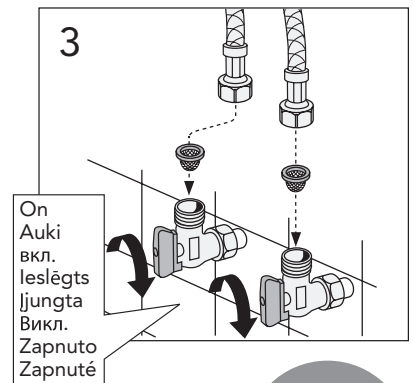

On
Auki
вкл.
Izslēgts
Išjungta
Вкл.
Zarpnuto
Zarpnuté

A MEMBER OF THE
VILLEROY & BOCH GROUP

Sweden
Villeroy & Boch Gustavsberg AB
Chamottevägen 15
Box 400
134 29 Gustavsberg
Phone +46 8 570 391 00
Fax +46 8 570 320 36
info@gustavsberg.com

Norway
Villeroy & Boch Norge AS
Luhrotoppen 2
Postboks 13
1471 Lorenskog
Tlf. + 47 67 97 82 50
Faks +47 67 97 16 57
info@gustavsberg.no

Estonia
Oy Gustavsberg Ab Eesti Filiaal
F. R. Faehlmanni 6
10125 Tallinn
Telefon + 372 646 0312
E-mail: info@gustavsberg.ee

Lithuania
OY Gustavsberg AB Filialas
Algirdo 75, LT-03209
LT-01112 Vilnius
Tel.: +370 (5) 2460811
Faksas: +370 (5) 2691620
El. paštas:
info.lt@gustavsberg.com

Россия
Представительство Gustavsberg
127287 Москва
ул. 2-я Хутурская д. 38А/913
Тел.: + 7 495 609 6560
Факс: + 7 495 609 6632
info.russia@gustavsberg.com

Denmark
Villeroy & Boch Danmark A/S
Vallensbækvej 26-28
2605 Brøndby
Tlf + 45 36 70 80 55
Fax + 45 36 72 08 05
info@gustavsberg.dk

Suomi/Finland
Oy Gustavsberg Ab
Laippatie 14 b
00880 Helsinki
Puh 09-32 91 88 11
Fax 09-32 91 88 50
myynti@gustavsberg.com

Latvia
Oy Gustavsberg Ab pārstāvniecība Latvijā
Krusta iela 68 A
LV - 1019 Rīga
Latvija
Tālrunis: +371 6724 5511
Fakss: +371 6724 5519
e-pasts: info.latvia@gustavsberg.com

Україна
Представництво Gustavsberg
в Україні:
01030 Київ, Україна
вул. Чапаєва 4, оф.17
Тел. +38 044 493 98 68
Факс +38 044 494 98 67
info.ukraine@gustavsberg.com

Россия
Представительство Gustavsberg
в Санкт-Петербурге
ул. 9-я Советская,
д. 5, лит. А, пом.8Н.
193036 Санкт-Петербург
Тел: + 7 812 326 7896
Факс: + 7 812 326 7899
info.russia@gustavsberg.com

Czech Republic / Slovakia
Villeroy&Boch Czech s.r.o.
Türkova 2319/5b
149 00 Praha 4 – Chodov
Czech Republic
Tel: +420 271 001 647