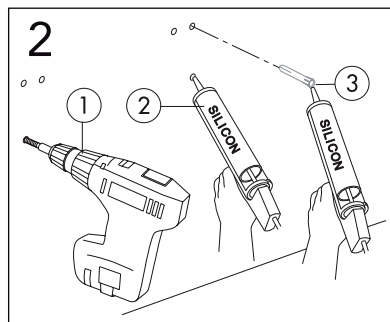

ARTIC TVÄTTSTÄLL
 ARTIC SERVANTER
 MONTERINGSANVISNINGER
 ARTIC PESUALTAIDEN KÄYTTÖOHJEET
 ARTIC WASHBASINS
 PAIGALDUSJUHENDID
 MONTÁŽAS INSTRUKCIJA
 PRAUSTUVAI ARTIC
 Инструкция по монтажу

Denna produkt är anpassad till branschregler
 Säker Vatteninstallation.
 Villeroy & Boch Gustavsberg AB garanterar
 produktens funktion om branschreglerna och
 monteringsanvisningen följs.

	B
SE	500 mm
FI	500 mm
NO	570 mm
DK	550 mm

Model	L	c-c
4450	260	360
4550	260	460
4600	260	510
4650	260	560

*** SE. Enligt Branschregler, Säker vatteninstallation**

Kraven på infästning och tätning gäller i våtzon. Alla skruvinfästningar ska göras i massiv konstruktion, t ex i betong, i reglar eller i särskild konstruktionsdetalj. Skruvinfästningar får inte göras enbart i golv- eller väggskiva.