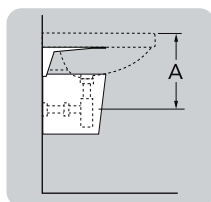

B
SE	500 mm
FI	500 mm
NO	570mm
DK	550 mm