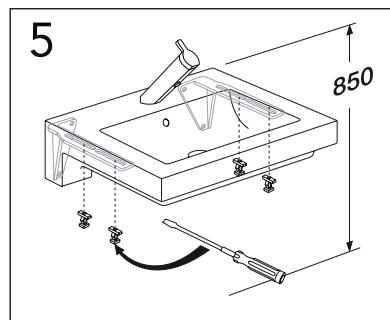

	B
SE	500 mm
FI	500 mm
NO	570 mm
DK	550 mm

Model	L	c-c
4450	260	360
4550	260	460
4600	260	510
4650	260	560

*** SE. Enligt Branschregler, Säker vatteninstallation**

Kraven på infästning och tätning gäller i våtzon. Alla skruvinfästningar ska göras i massiv konstruktion, t ex i betong, i reglar eller i särskild konstruktionsdetalj. Skruvinfästningar får inte göras enbart i golv- eller väggskiva.