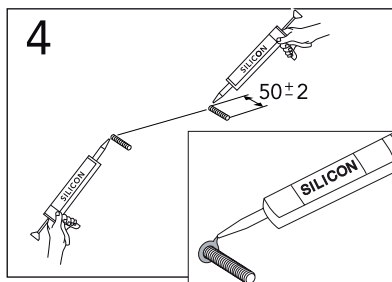

B
SE	500 mm
FI	500 mm
NO	570 mm
DK	550 mm

Model	c-c
4450	150
4550	200
4600	280
4650	280-350