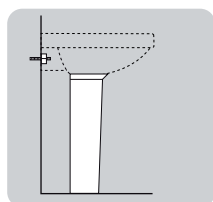

B
SE	500 mm
FI	500 mm
NO	570mm
DK	550 mm