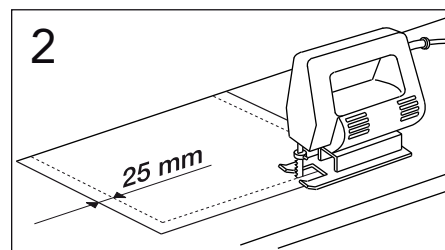

	B
SE	500 mm
FI	500 mm
NO	570 mm
DK	550 mm

Model	L	c-c
4450	260	360
4550	260	460
4600	260	510
4650	260	560

*** SE. Enligt Branschregler, Säker vatteninstallation**

Kraven på infästning och tätning gäller i våtzon. Alla skruvinfästningar ska göras i massiv konstruktion, t ex i betong, i reglar eller i särskild konstruktionsdetalj. Skruvinfästningar får inte göras enbart i golv- eller väggskiva.

	B
SE	500 mm
FI	500 mm
NO	570 mm
DK	550 mm

Model	c-c
4450	150
4550	200
4600	280
4650	280-350

	B
SE	500 mm
FI	500 mm
NO	570mm
DK	550 mm

Sweden
Villeroy & Boch Gustavsberg AB
Chamottevägen 15
Box 400
134 29 Gustavsberg
Phone +46 8 570 391 00
Fax +46 8 570 320 36
info@gustavsberg.com