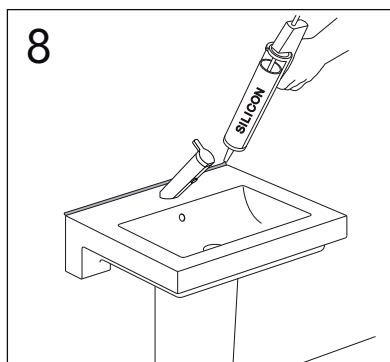

B
SE	500 mm
FI	500 mm
NO	570mm
DK	550 mm