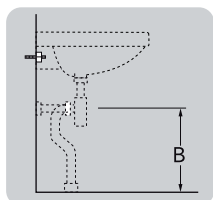

	B
SE	500 mm
FI	500 mm
NO	570 mm
DK	550 mm

Model	L	c-c
4450	260	360
4550	260	460
4600	260	510
4650	260	560

*** SE. Enligt Branschregler, Säker vatteninstallation**

Kraven på infästning och tätning gäller i våtzon. Alla skruvinfästningar ska göras i massiv konstruktion, t ex i betong, i reglar eller i särskild konstruktionsdetalj. Skruvinfästningar får inte göras enbart i golv- eller väggskiva.

	B
SE	500 mm
FI	500 mm
NO	570 mm
DK	550 mm

Model	c-c
4450	150
4550	200
4600	280
4650	280-350

	B
SE	500 mm
FI	500 mm
NO	570mm
DK	550 mm

Sweden
Villeroy & Boch Gustavsberg AB
Chamottevägen 15
Box 400
134 29 Gustavsberg
Phone +46 8 570 391 00
Fax +46 8 570 320 36
info@gustavsberg.com