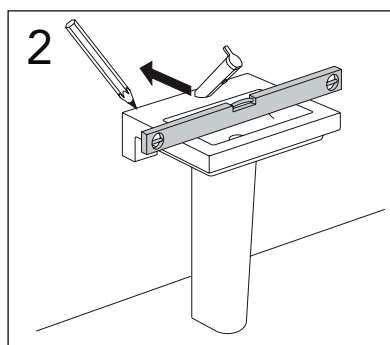

B
SE	500 mm
FI	500 mm
NO	570mm
DK	550 mm