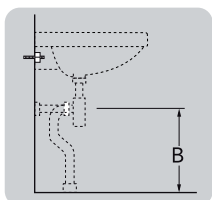

	B
SE	500 mm
FI	500 mm
NO	570 mm
DK	550 mm

Model	L	c-c
4450	260	360
4550	260	460
4600	260	510
4650	260	560

*** SE. Enligt Branschregler, Säker vatteninstallation**

Kraven på infästning och tätning gäller i våtzon. Alla skruvinfästningar ska göras i massiv konstruktion, t ex i betong, i reglar eller i särskild konstruktionsdetalj. Skruvinfästningar får inte göras enbart i golv- eller väggskiva.