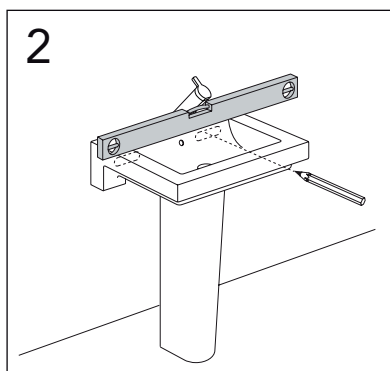

B
SE	500 mm
FI	500 mm
NO	570mm
DK	550 mm