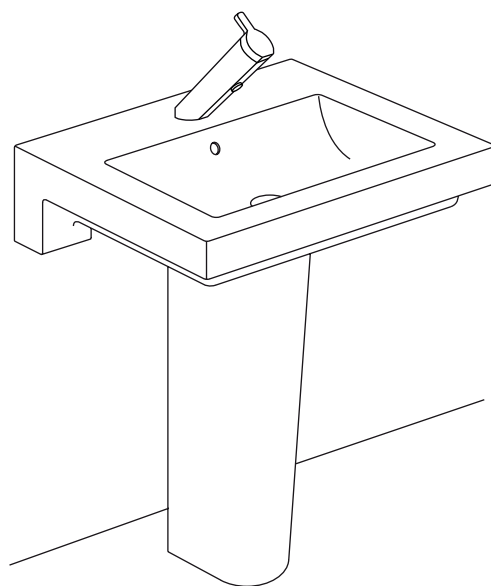

ARTIC TVÄTTSTÄLL
 ARTIC SERVANTER
 MONTERINGSANVISNINGER
 ARTIC PESUALTAIDEN KÄYTTÖOHJEET
 ARTIC WASHBASINS
 PAIGALDUSJUHENDID
 MONTÁŽAS INSTRUKCIJA
 PRAUSTUVAI ARTIC
 Инструкция по монтажу

Denna produkt är anpassad till branschregler
 Säker Vatteninstallation.
 Villeroy & Boch Gustavsberg AB garanterar
 produktens funktion om branschreglerna och
 monteringsanvisningen följs.

	B
SE	500 mm
FI	500 mm
NO	570 mm
DK	550 mm

Model	L	c-c
4450	260	360
4550	260	460
4600	260	510
4650	260	560

*** SE. Enligt Branschregler, Säker vatteninstallation**

Kraven på infästning och tätning gäller i våtzon. Alla skruvinfästningar ska göras i massiv konstruktion, t ex i betong, i reglar eller i särskild konstruktionsdetalj. Skruvinfästningar får inte göras enbart i golv- eller väggskiva.