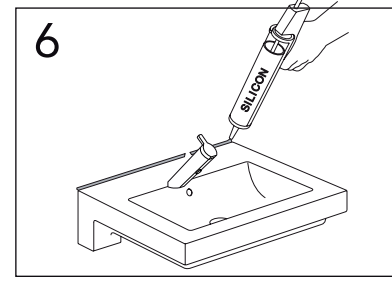

B
SE	500 mm
FI	500 mm
NO	570 mm
DK	550 mm

Model	c-c
4450	150
4550	200
4600	280
4650	280-350