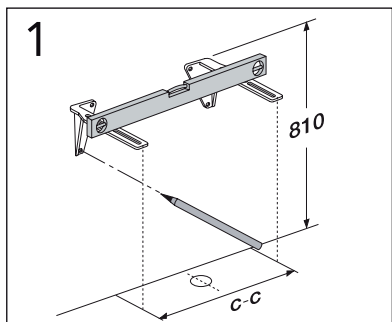

	B
SE	500 mm
FI	500 mm
NO	570 mm
DK	550 mm

Model	L	c-c
4450	260	360
4550	260	460
4600	260	510
4650	260	560

*** SE. Enligt Branschregler, Säker vatteninstallation**

Kraven på infästning och tätning gäller i våtzon. Alla skruvinfästningar ska göras i massiv konstruktion, t ex i betong, i reglar eller i särskild konstruktionsdetalj. Skruvinfästningar får inte göras enbart i golv- eller väggskiva.

	B
SE	500 mm
FI	500 mm
NO	570 mm
DK	550 mm

Model	c-c
4450	150
4550	200
4600	280
4650	280-350

	B
SE	500 mm
FI	500 mm
NO	570mm
DK	550 mm

Sweden
Villeroy & Boch Gustavsberg AB
Chamottevägen 15
Box 400
134 29 Gustavsberg
Phone +46 8 570 391 00
Fax +46 8 570 320 36
info@gustavsberg.com