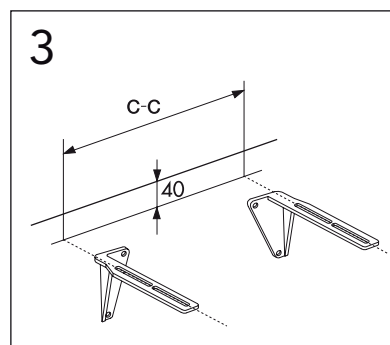

	B
SE	500 mm
FI	500 mm
NO	570 mm
DK	550 mm

Model	L	c-c
4450	260	360
4550	260	460
4600	260	510
4650	260	560

*** SE. Enligt Branschregler, Säker vatteninstallation**

Kraven på infästning och tätning gäller i våtzon. Alla skruvinfästningar ska göras i massiv konstruktion, t ex i betong, i reglar eller i särskild konstruktionsdetalj. Skruvinfästningar får inte göras enbart i golv- eller väggskiva.

	B
SE	500 mm
FI	500 mm
NO	570 mm
DK	550 mm

Model	c-c
4450	150
4550	200
4600	280
4650	280-350

	B
SE	500 mm
FI	500 mm
NO	570mm
DK	550 mm

Sweden
Villeroy & Boch Gustavsberg AB
Chamottevägen 15
Box 400
134 29 Gustavsberg
Phone +46 8 570 391 00
Fax +46 8 570 320 36
info@gustavsberg.com