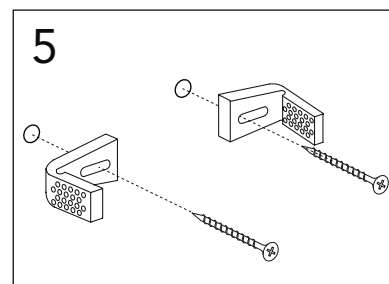

Sweden
Villeroy & Boch Gustavsberg AB
Chamottevägen 15
Box 400
134 29 Gustavsberg
Phone +46 8 570 391 00
Fax +46 8 570 320 36
info@gustavsberg.com

Norway
Villeroy & Boch Norge AS
Luhrtoppen 2
Postboks 13
1471 Lørenskog
Tlf. + 47 67 97 82 50
Faks +47 67 97 16 57
info@gustavsberg.no

Estonia
Oy Gustavsberg Ab Eesti Filiaal
F. R. Faehlmanni 6
10125 Tallinn
Telefon +372 646 0312
E-mail: info@gustavsberg.ee

Lithuania
OY Gustavsberg AB Filialas
Algirdo 75, LT-03209
LT-01112 Vilnius
Tel.: +370 (5) 2460811
Faksas: +370 (5) 2691620
El. paštas:
info.lt@gustavsberg.com

Россия
Представительство Gustavsberg
127287 Москва
ул. 2-ая Хуторская д. 38А/913
Тел.: +7 495 609 6560
Факс: +7 495 609 6632
info.russia@gustavsberg.com

Denmark
Villeroy & Boch Danmark A/S
Vallensbækvej 26-28
2605 Brøndby
Tlf + 45 36 70 80 55
Fax + 45 36 72 08 05
info@gustavsberg.dk

Suomi/Finland
Oy Gustavsberg Ab
Laippatie 14 b
00880 Helsinki
Puh 09-32 91 88 11
Fax 09-32 91 88 50
myynti@gustavsberg.com

Latvia
Oy Gustavsberg Ab pārstāvniecība Latvijā
Kraista iela 68 A
LV - 1019 Rīga
Latvija
Tālrunis: +371 6724 5511
Fakss: +371 6724 5519
e-pasts: info.latvia@gustavsberg.com

Україна
Представництво Gustavsberg
в Україні:
01030 Київ, Україна
вул. Чапаєва 4, оф.17
Тел. +38 044 493 98 68
Факс +38 044 494 98 67
info.ukraine@gustavsberg.com

Россия
Представительство Gustavsberg
в Санкт-Петербурге
ул. 9-я Советская,
д. 5, лит. А, пом.8Н.
193036 Санкт-Петербург
Тел.: +7 812 326 7896
Факс: +7 812 326 7899
info.russia@gustavsberg.com