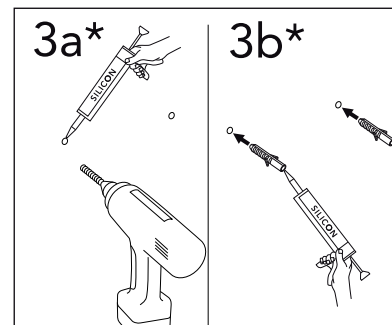

B
SE	500 mm
FI	500 mm
NO	570 mm
DK	550 mm

Model	c-c
4450	150
4550	200
4600	280
4650	280-350