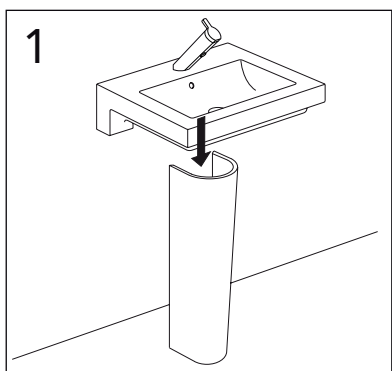

B
SE	500 mm
FI	500 mm
NO	570mm
DK	550 mm