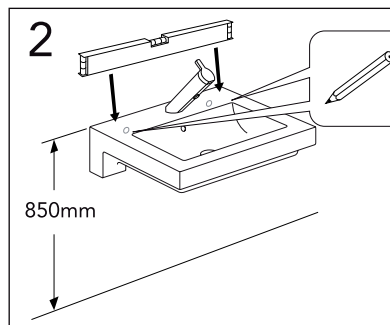

	B
SE	500 mm
FI	500 mm
NO	570 mm
DK	550 mm

Model	L	c-c
4450	260	360
4550	260	460
4600	260	510
4650	260	560

*** SE. Enligt Branschregler, Säker vatteninstallation**

Kraven på infästning och tätning gäller i våtzon. Alla skruvinfästningar ska göras i massiv konstruktion, t ex i betong, i reglar eller i särskild konstruktionsdetalj. Skruvinfästningar får inte göras enbart i golv- eller väggskiva.

	B
SE	500 mm
FI	500 mm
NO	570 mm
DK	550 mm

Model	c-c
4450	150
4550	200
4600	280
4650	280-350

	B
SE	500 mm
FI	500 mm
NO	570mm
DK	550 mm

Sweden
Villeroy & Boch Gustavsberg AB
Chamottevägen 15
Box 400
134 29 Gustavsberg
Phone +46 8 570 391 00
Fax +46 8 570 320 36
info@gustavsberg.com