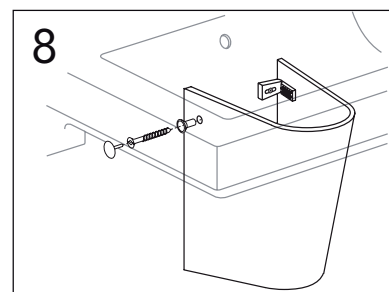

Sweden
Villeroy & Boch Gustavsberg AB
Chamottevägen 15
Box 400
134 29 Gustavsberg
Phone +46 8 570 391 00
Fax +46 8 570 320 36
info@gustavsberg.com

Norway
Villeroy & Boch Norge AS
Luhrtoppen 2
Postboks 13
1471 Lørenskog
Tlf. + 47 67 97 82 50
Faks +47 67 97 16 57
info@gustavsberg.no

Estonia
Oy Gustavsberg Ab Eesti Filiaal
F. R. Faehlmanni 6
10125 Tallinn
Telefon +372 646 0312
E-mail: info@gustavsberg.ee

Lithuania
OY Gustavsberg AB Filialas
Algirdo 75, LT-03209
LT-01112 Vilnius
Tel.: +370 (5) 2460811
Faksas: +370 (5) 2691620
El. paštas:
info.lt@gustavsberg.com

Россия
Представительство Gustavsberg
127287 Москва
ул. 2-ая Хуторская д. 38А/913
Тел.: +7 495 609 6560
Факс: +7 495 609 6632
info.russia@gustavsberg.com

Denmark
Villeroy & Boch Danmark A/S
Vallensbækvej 26-28
2605 Brøndby
Tlf + 45 36 70 80 55
Fax + 45 36 72 08 05
info@gustavsberg.dk

Suomi/Finland
Oy Gustavsberg Ab
Laippatie 14 b
00880 Helsinki
Puh 09-32 91 88 11
Fax 09-32 91 88 50
myynti@gustavsberg.com

Latvia
Oy Gustavsberg Ab pārstāvniecība Latvijā
Kraista iela 68 A
LV - 1019 Rīga
Latvija
Tālrunis: +371 6724 5511
Fakss: +371 6724 5519
e-pasts: info.latvia@gustavsberg.com

Україна
Представництво Gustavsberg
в Україні:
01030 Київ, Україна
вул. Чапаєва 4, оф.17
Тел. +38 044 493 98 68
Факс +38 044 494 98 67
info.ukraine@gustavsberg.com

Россия
Представительство Gustavsberg
в Санкт-Петербурге
ул. 9-я Советская,
д. 5, лит. А, пом.8Н.
193036 Санкт-Петербург
Тел.: +7 812 326 7896
Факс: +7 812 326 7899
info.russia@gustavsberg.com