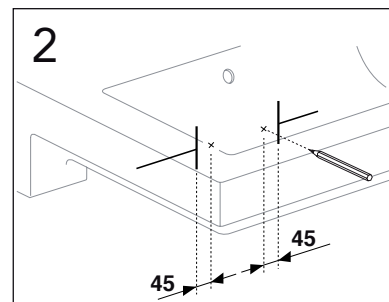

	B
SE	500 mm
FI	500 mm
NO	570 mm
DK	550 mm

Model	L	c-c
4450	260	360
4550	260	460
4600	260	510
4650	260	560

*** SE. Enligt Branschregler, Säker vatteninstallation**

Kraven på infästning och tätning gäller i våtzon. Alla skruvinfästningar ska göras i massiv konstruktion, t ex i betong, i reglar eller i särskild konstruktionsdetalj. Skruvinfästningar får inte göras enbart i golv- eller väggskiva.

	B
SE	500 mm
FI	500 mm
NO	570 mm
DK	550 mm

Model	c-c
4450	150
4550	200
4600	280
4650	280-350

	B
SE	500 mm
FI	500 mm
NO	570mm
DK	550 mm

Sweden
Villeroy & Boch Gustavsberg AB
Chamottevägen 15
Box 400
134 29 Gustavsberg
Phone +46 8 570 391 00
Fax +46 8 570 320 36
info@gustavsberg.com