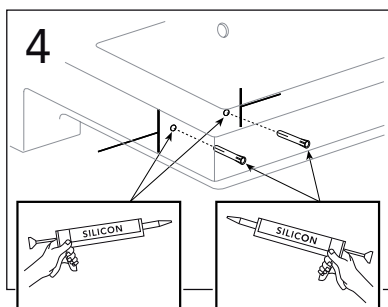

Sweden
Villeroy & Boch Gustavsberg AB
Chamottevägen 15
Box 400
134 29 Gustavsberg
Phone +46 8 570 391 00
Fax +46 8 570 320 36
info@gustavsberg.com

Norway
Villeroy & Boch Norge AS
Luhrtoppen 2
Postboks 13
1471 Lørenskog
Tlf. + 47 67 97 82 50
Faks +47 67 97 16 57
info@gustavsberg.no

Estonia
Oy Gustavsberg Ab Eesti Filiaal
F. R. Faehlmanni 6
10125 Tallinn
Telefon +372 646 0312
E-mail: info@gustavsberg.ee

Lithuania
OY Gustavsberg AB Filialas
Algirdo 75, LT-03209
LT-01112 Vilnius
Tel.: +370 (5) 2460811
Faksas: +370 (5) 2691620
El. paštas:
info.lt@gustavsberg.com

Россия
Представительство Gustavsberg
127287 Москва
ул. 2-ая Хуторская д. 38А/913
Тел.: +7 495 609 6560
Факс: +7 495 609 6632
info.russia@gustavsberg.com

Denmark
Villeroy & Boch Danmark A/S
Vallensbækvej 26-28
2605 Brøndby
Tlf + 45 36 70 80 55
Fax + 45 36 72 08 05
info@gustavsberg.dk

Suomi/Finland
Oy Gustavsberg Ab
Laippatie 14 b
00880 Helsinki
Puh 09-32 91 88 11
Fax 09-32 91 88 50
myynti@gustavsberg.com

Latvia
Oy Gustavsberg Ab pārstāvniecība Latvijā
Kraista iela 68 A
LV - 1019 Rīga
Latvija
Tālrunis: +371 6724 5511
Fakss: +371 6724 5519
e-pasts: info.latvia@gustavsberg.com

Україна
Представництво Gustavsberg
в Україні:
01030 Київ, Україна
вул. Чапаєва 4, оф.17
Тел. +38 044 493 98 68
Факс +38 044 494 98 67
info.ukraine@gustavsberg.com

Россия
Представительство Gustavsberg
в Санкт-Петербурге
ул. 9-я Советская,
д. 5, лит. А, пом.8Н.
193036 Санкт-Петербург
Тел.: +7 812 326 7896
Факс: +7 812 326 7899
info.russia@gustavsberg.com