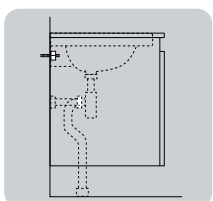

Sweden
Villeroy & Boch Gustavsberg AB
Chamottevägen 15
Box 400
134 29 Gustavsberg
Phone +46 8 570 391 00
Fax +46 8 570 320 36
info@gustavsberg.com

Norway
Villeroy & Boch Norge AS
Luhrtoppen 2
Postboks 13
1471 Lørenskog
Tlf. + 47 67 97 82 50
Faks +47 67 97 16 57
info@gustavsberg.no

Estonia
Oy Gustavsberg Ab Eesti Filiaal
F. R. Faehlmanni 6
10125 Tallinn
Telefon +372 646 0312
E-mail: info@gustavsberg.ee

Lithuania
OY Gustavsberg AB Filialas
Algirdo 75, LT-03209
LT-01112 Vilnius
Tel.: +370 (5) 2460811
Faksas: +370 (5) 2691620
El. paštas:
info.lt@gustavsberg.com

Россия
Представительство Gustavsberg
127287 Москва
ул. 2-ая Хуторская д. 38А/913
Тел.: +7 495 609 6560
Факс: +7 495 609 6632
info.russia@gustavsberg.com

Denmark
Villeroy & Boch Danmark A/S
Vallensbækvej 26-28
2605 Brøndby
Tlf + 45 36 70 80 55
Fax + 45 36 72 08 05
info@gustavsberg.dk

Suomi/Finland
Oy Gustavsberg Ab
Laippatie 14 b
00880 Helsinki
Puh 09-32 91 88 11
Fax 09-32 91 88 50
myynti@gustavsberg.com

Latvia
Oy Gustavsberg Ab pārstāvniecība Latvijā
Kraista iela 68 A
LV - 1019 Rīga
Latvija
Tālrunis: +371 6724 5511
Fakss: +371 6724 5519
e-pasts: info.latvia@gustavsberg.com

Україна
Представництво Gustavsberg
в Україні:
01030 Київ, Україна
вул. Чапаєва 4, оф.17
Тел. +38 044 493 98 68
Факс +38 044 494 98 67
info.ukraine@gustavsberg.com

Россия
Представительство Gustavsberg
в Санкт-Петербурге
ул. 9-я Советская,
д. 5, лит. А, пом.8Н.
193036 Санкт-Петербург
Тел.: +7 812 326 7896
Факс: +7 812 326 7899
info.russia@gustavsberg.com