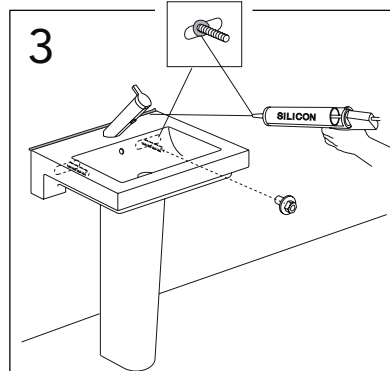

B
SE	500 mm
FI	500 mm
NO	570mm
DK	550 mm