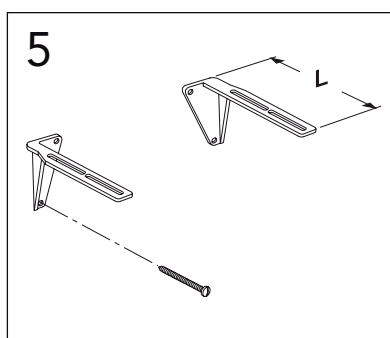

B
SE	500 mm
FI	500 mm
NO	570mm
DK	550 mm