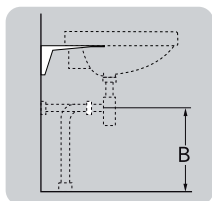

	B
SE	500 mm
FI	500 mm
NO	570 mm
DK	550 mm

Model	L	c-c
4450	260	360
4550	260	460
4600	260	510
4650	260	560

*** SE. Enligt Branschregler, Säker vatteninstallation**

Kraven på infästning och tätning gäller i våtzon. Alla skruvinfästningar ska göras i massiv konstruktion, t ex i betong, i reglar eller i särskild konstruktionsdetalj. Skruvinfästningar får inte göras enbart i golv- eller väggskiva.