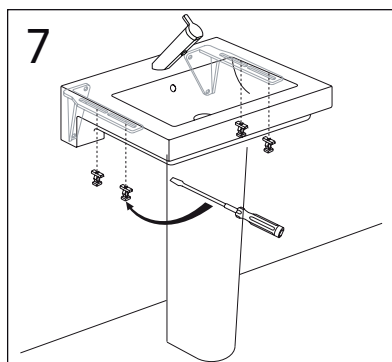

B
SE	500 mm
FI	500 mm
NO	570mm
DK	550 mm