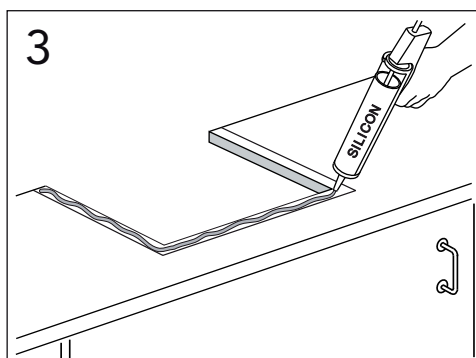

Sweden
Villeroy & Boch Gustavsberg AB
Chamottevägen 15
Box 400
134 29 Gustavsberg
Phone +46 8 570 391 00
Fax +46 8 570 320 36
info@gustavsberg.com

Norway
Villeroy & Boch Norge AS
Luhrtoppen 2
Postboks 13
1471 Lørenskog
Tlf. + 47 67 97 82 50
Faks +47 67 97 16 57
info@gustavsberg.no

Estonia
Oy Gustavsberg Ab Eesti Filiaal
F. R. Faehlmanni 6
10125 Tallinn
Telefon +372 646 0312
E-mail: info@gustavsberg.ee

Lithuania
OY Gustavsberg AB Filialas
Algirdo 75, LT-03209
LT-01112 Vilnius
Tel.: +370 (5) 2460811
Faksas: +370 (5) 2691620
El. paštas:
info.lt@gustavsberg.com

Россия
Представительство Gustavsberg
127287 Москва
ул. 2-ая Хуторская д. 38А/913
Тел.: +7 495 609 6560
Факс: +7 495 609 6632
info.russia@gustavsberg.com

Denmark
Villeroy & Boch Danmark A/S
Vallensbækvej 26-28
2605 Brøndby
Tlf + 45 36 70 80 55
Fax + 45 36 72 08 05
info@gustavsberg.dk

Suomi/Finland
Oy Gustavsberg Ab
Laippatie 14 b
00880 Helsinki
Puh 09-32 91 88 11
Fax 09-32 91 88 50
myynti@gustavsberg.com

Latvia
Oy Gustavsberg Ab pārstāvniecība Latvijā
Kraista iela 68 A
LV - 1019 Rīga
Latvija
Tālrunis: +371 6724 5511
Fakss: +371 6724 5519
e-pasts: info.latvia@gustavsberg.com

Україна
Представництво Gustavsberg
в Україні:
01030 Київ, Україна
вул. Чапаєва 4, оф.17
Тел. +38 044 493 98 68
Факс +38 044 494 98 67
info.ukraine@gustavsberg.com

Россия
Представительство Gustavsberg
в Санкт-Петербурге
ул. 9-я Советская,
д. 5, лит. А, пом.8Н.
193036 Санкт-Петербург
Тел.: +7 812 326 7896
Факс: +7 812 326 7899
info.russia@gustavsberg.com