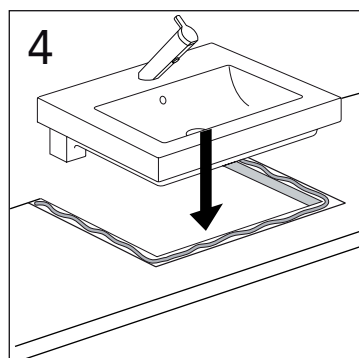

Sweden
Villeroy & Boch Gustavsberg AB
Chamottevägen 15
Box 400
134 29 Gustavsberg
Phone +46 8 570 391 00
Fax +46 8 570 320 36
info@gustavsberg.com

Norway
Villeroy & Boch Norge AS
Luhrtoppen 2
Postboks 13
1471 Lørenskog
Tlf. + 47 67 97 82 50
Faks +47 67 97 16 57
info@gustavsberg.no

Estonia
Oy Gustavsberg Ab Eesti Filiaal
F. R. Faehlmanni 6
10125 Tallinn
Telefon +372 646 0312
E-mail: info@gustavsberg.ee

Lithuania
OY Gustavsberg AB Filialas
Algirdo 75, LT-03209
LT-01112 Vilnius
Tel.: +370 (5) 2460811
Faksas: +370 (5) 2691620
El. paštas:
info.lt@gustavsberg.com

Россия
Представительство Gustavsberg
127287 Москва
ул. 2-ая Хуторская д. 38А/913
Тел.: +7 495 609 6560
Факс: +7 495 609 6632
info.russia@gustavsberg.com

Denmark
Villeroy & Boch Danmark A/S
Vallensbækvej 26-28
2605 Brøndby
Tlf + 45 36 70 80 55
Fax + 45 36 72 08 05
info@gustavsberg.dk

Suomi/Finland
Oy Gustavsberg Ab
Laippatie 14 b
00880 Helsinki
Puh 09-32 91 88 11
Fax 09-32 91 88 50
myynti@gustavsberg.com

Latvia
Oy Gustavsberg Ab pārstāvniecība Latvijā
Kraista iela 68 A
LV - 1019 Rīga
Latvija
Tālrunis: +371 6724 5511
Fakss: +371 6724 5519
e-pasts: info.latvia@gustavsberg.com

Україна
Представництво Gustavsberg
в Україні:
01030 Київ, Україна
вул. Чапаєва 4, оф.17
Тел. +38 044 493 98 68
Факс +38 044 494 98 67
info.ukraine@gustavsberg.com

Россия
Представительство Gustavsberg
в Санкт-Петербурге
ул. 9-я Советская,
д. 5, лит. А, пом.8Н.
193036 Санкт-Петербург
Тел.: +7 812 326 7896
Факс: +7 812 326 7899
info.russia@gustavsberg.com