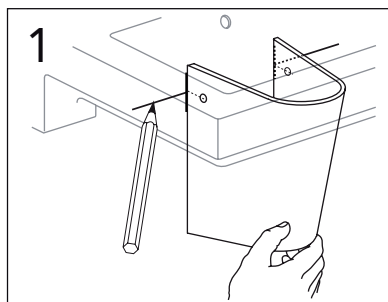

Sweden
Villeroy & Boch Gustavsberg AB
Chamottevägen 15
Box 400
134 29 Gustavsberg
Phone +46 8 570 391 00
Fax +46 8 570 320 36
info@gustavsberg.com

Norway
Villeroy & Boch Norge AS
Luhrtoppen 2
Postboks 13
1471 Lørenskog
Tlf. + 47 67 97 82 50
Faks +47 67 97 16 57
info@gustavsberg.no

Estonia
Oy Gustavsberg Ab Eesti Filiaal
F. R. Faehlmanni 6
10125 Tallinn
Telefon +372 646 0312
E-mail: info@gustavsberg.ee

Lithuania
OY Gustavsberg AB Filialas
Algirdo 75, LT-03209
LT-01112 Vilnius
Tel.: +370 (5) 2460811
Faksas: +370 (5) 2691620
El. paštas:
info.lt@gustavsberg.com

Россия
Представительство Gustavsberg
127287 Москва
ул. 2-ая Хуторская д. 38А/913
Тел.: +7 495 609 6560
Факс: +7 495 609 6632
info.russia@gustavsberg.com

Denmark
Villeroy & Boch Danmark A/S
Vallensbækvej 26-28
2605 Brøndby
Tlf + 45 36 70 80 55
Fax + 45 36 72 08 05
info@gustavsberg.dk

Suomi/Finland
Oy Gustavsberg Ab
Laippatie 14 b
00880 Helsinki
Puh 09-32 91 88 11
Fax 09-32 91 88 50
myynti@gustavsberg.com

Latvia
Oy Gustavsberg Ab pārstāvniecība Latvijā
Kraista iela 68 A
LV - 1019 Rīga
Latvija
Tālrunis: +371 6724 5511
Fakss: +371 6724 5519
e-pasts: info.latvia@gustavsberg.com

Україна
Представництво Gustavsberg
в Україні:
01030 Київ, Україна
вул. Чапаєва 4, оф.17
Тел. +38 044 493 98 68
Факс +38 044 494 98 67
info.ukraine@gustavsberg.com

Россия
Представительство Gustavsberg
в Санкт-Петербурге
ул. 9-я Советская,
д. 5, лит. А, пом.8Н.
193036 Санкт-Петербург
Тел.: +7 812 326 7896
Факс: +7 812 326 7899
info.russia@gustavsberg.com