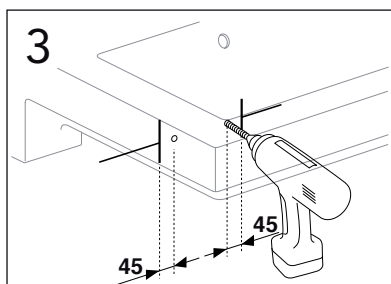

	B
SE	500 mm
FI	500 mm
NO	570 mm
DK	550 mm

Model	L	c-c
4450	260	360
4550	260	460
4600	260	510
4650	260	560

*** SE. Enligt Branschregler, Säker vatteninstallation**

Kraven på infästning och tätning gäller i våtzon. Alla skruvinfästningar ska göras i massiv konstruktion, t ex i betong, i reglar eller i särskild konstruktionsdetalj. Skruvinfästningar får inte göras enbart i golv- eller väggskiva.

	B
SE	500 mm
FI	500 mm
NO	570 mm
DK	550 mm

Model	c-c
4450	150
4550	200
4600	280
4650	280-350

	B
SE	500 mm
FI	500 mm
NO	570mm
DK	550 mm

Sweden
Villeroy & Boch Gustavsberg AB
Chamottevägen 15
Box 400
134 29 Gustavsberg
Phone +46 8 570 391 00
Fax +46 8 570 320 36
info@gustavsberg.com