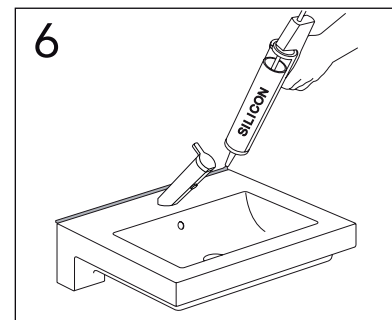

	B
SE	500 mm
FI	500 mm
NO	570 mm
DK	550 mm

Model	L	c-c
4450	260	360
4550	260	460
4600	260	510
4650	260	560

*** SE. Enligt Branschregler, Säker vatteninstallation**

Kraven på infästning och tätning gäller i våtzon. Alla skruvinfästningar ska göras i massiv konstruktion, t ex i betong, i reglar eller i särskild konstruktionsdetalj. Skruvinfästningar får inte göras enbart i golv- eller väggskiva.