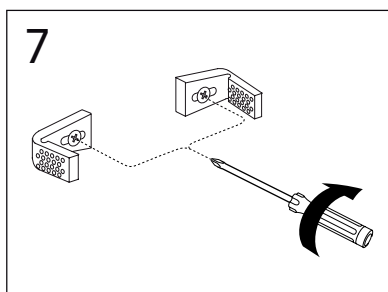

Sweden
Villeroy & Boch Gustavsberg AB
Chamottevägen 15
Box 400
134 29 Gustavsberg
Phone +46 8 570 391 00
Fax +46 8 570 320 36
info@gustavsberg.com

Norway
Villeroy & Boch Norge AS
Luhrtoppen 2
Postboks 13
1471 Lørenskog
Tlf. + 47 67 97 82 50
Faks +47 67 97 16 57
info@gustavsberg.no

Estonia
Oy Gustavsberg Ab Eesti Filiaal
F. R. Faehlmanni 6
10125 Tallinn
Telefon +372 646 0312
E-mail: info@gustavsberg.ee

Lithuania
OY Gustavsberg AB Filialas
Algirdo 75, LT-03209
LT-01112 Vilnius
Tel.: +370 (5) 2460811
Faksas: +370 (5) 2691620
El. paštas:
info.lt@gustavsberg.com

Россия
Представительство Gustavsberg
127287 Москва
ул. 2-ая Хуторская д. 38А/913
Тел.: +7 495 609 6560
Факс: +7 495 609 6632
info.russia@gustavsberg.com

Denmark
Villeroy & Boch Danmark A/S
Vallensbækvej 26-28
2605 Brøndby
Tlf + 45 36 70 80 55
Fax + 45 36 72 08 05
info@gustavsberg.dk

Suomi/Finland
Oy Gustavsberg Ab
Laippatie 14 b
00880 Helsinki
Puh 09-32 91 88 11
Fax 09-32 91 88 50
myynti@gustavsberg.com

Latvia
Oy Gustavsberg Ab pārstāvniecība Latvijā
Kraista iela 68 A
LV - 1019 Rīga
Latvija
Tālrunis: +371 6724 5511
Fakss: +371 6724 5519
e-pasts: info.latvia@gustavsberg.com

Україна
Представництво Gustavsberg
в Україні:
01030 Київ, Україна
вул. Чапаєва 4, оф.17
Тел. +38 044 493 98 68
Факс +38 044 494 98 67
info.ukraine@gustavsberg.com

Россия
Представительство Gustavsberg
в Санкт-Петербурге
ул. 9-я Советская,
д. 5, лит. А, пом.8Н.
193036 Санкт-Петербург
Тел.: +7 812 326 7896
Факс: +7 812 326 7899
info.russia@gustavsberg.com