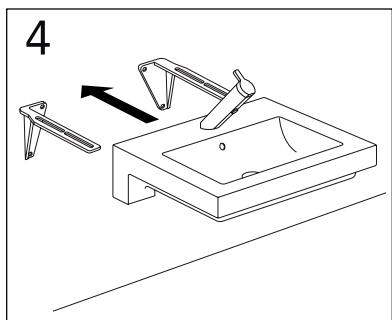

ARTIC TVÄTTSTÄLL
 ARTIC SERVANTER
 MONTERINGSANVISNINGER
 ARTIC PESUALTAIDEN KÄYTTÖOHJEET
 ARTIC WASHBASINS
 PAIGALDUSJUHENDID
 MONTÁŽAS INSTRUKCIJA
 PRAUSTUVAI ARTIC
 Инструкция по монтажу

Denna produkt är anpassad till branschregler
 Säker Vatteninstallation.
 Villeroy & Boch Gustavsberg AB garanterar
 produktens funktion om branschreglerna och
 monteringsanvisningen följs.

	B
SE	500 mm
FI	500 mm
NO	570 mm
DK	550 mm

Model	L	c-c
4450	260	360
4550	260	460
4600	260	510
4650	260	560

*** SE. Enligt Branschregler, Säker vatteninstallation**

Kraven på infästning och tätning gäller i våtzon. Alla skruvinfästningar ska göras i massiv konstruktion, t ex i betong, i reglar eller i särskild konstruktionsdetalj. Skruvinfästningar får inte göras enbart i golv- eller väggskiva.