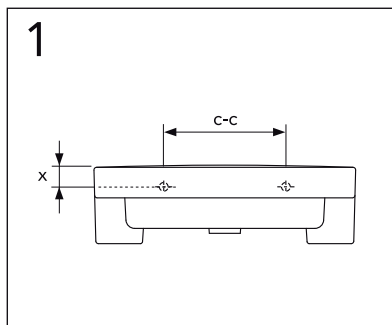

B
SE	500 mm
FI	500 mm
NO	570 mm
DK	550 mm

Model	c-c
4450	150
4550	200
4600	280
4650	280-350