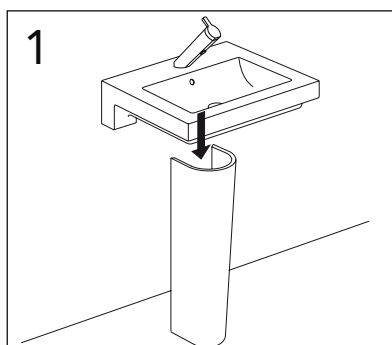

B
SE	500 mm
FI	500 mm
NO	570mm
DK	550 mm