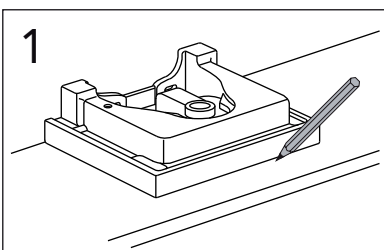

Sweden
Villeroy & Boch Gustavsberg AB
Chamottevägen 15
Box 400
134 29 Gustavsberg
Phone +46 8 570 391 00
Fax +46 8 570 320 36
info@gustavsberg.com

Norway
Villeroy & Boch Norge AS
Luhrtoppen 2
Postboks 13
1471 Lørenskog
Tlf. + 47 67 97 82 50
Faks +47 67 97 16 57
info@gustavsberg.no

Estonia
Oy Gustavsberg Ab Eesti Filiaal
F. R. Faehlmanni 6
10125 Tallinn
Telefon +372 646 0312
E-mail: info@gustavsberg.ee

Lithuania
OY Gustavsberg AB Filialas
Algirdo 75, LT-03209
LT-01112 Vilnius
Tel.: +370 (5) 2460811
Faksas: +370 (5) 2691620
El. paštas:
info.lt@gustavsberg.com

Россия
Представительство Gustavsberg
127287 Москва
ул. 2-ая Хуторская д. 38А/913
Тел.: +7 495 609 6560
Факс: +7 495 609 6632
info.russia@gustavsberg.com

Denmark
Villeroy & Boch Danmark A/S
Vallensbækvej 26-28
2605 Brøndby
Tlf + 45 36 70 80 55
Fax + 45 36 72 08 05
info@gustavsberg.dk

Suomi/Finland
Oy Gustavsberg Ab
Laippatie 14 b
00880 Helsinki
Puh 09-32 91 88 11
Fax 09-32 91 88 50
myynti@gustavsberg.com

Latvia
Oy Gustavsberg Ab pārstāvniecība Latvijā
Kraista iela 68 A
LV - 1019 Rīga
Latvija
Tālrunis: +371 6724 5511
Fakss: +371 6724 5519
e-pasts: info.latvia@gustavsberg.com

Україна
Представництво Gustavsberg
в Україні:
01030 Київ, Україна
вул. Чапаєва 4, оф.17
Тел. +38 044 493 98 68
Факс +38 044 494 98 67
info.ukraine@gustavsberg.com

Россия
Представительство Gustavsberg
в Санкт-Петербурге
ул. 9-я Советская,
д. 5, лит. А, пом.8Н.
193036 Санкт-Петербург
Тел.: +7 812 326 7896
Факс: +7 812 326 7899
info.russia@gustavsberg.com