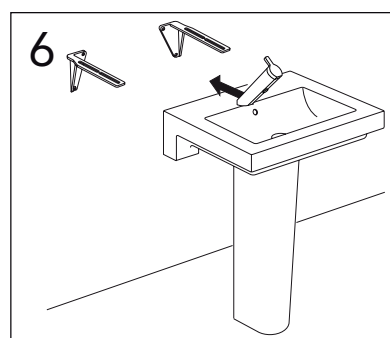

B
SE	500 mm
FI	500 mm
NO	570mm
DK	550 mm