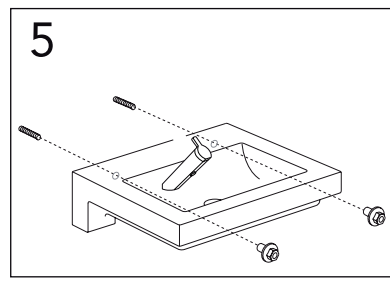

B
SE	500 mm
FI	500 mm
NO	570 mm
DK	550 mm

Model	c-c
4450	150
4550	200
4600	280
4650	280-350