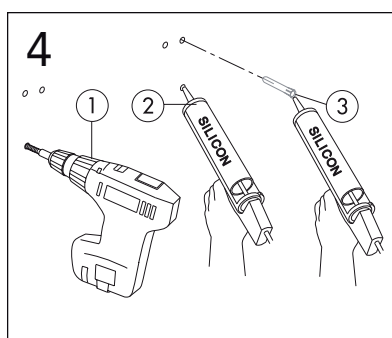

B
SE	500 mm
FI	500 mm
NO	570mm
DK	550 mm