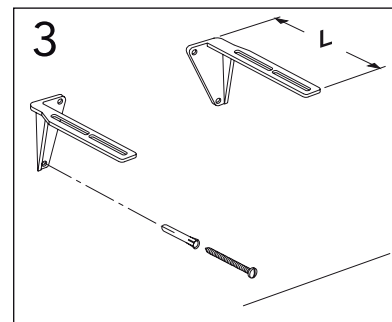

	B
SE	500 mm
FI	500 mm
NO	570 mm
DK	550 mm

Model	L	c-c
4450	260	360
4550	260	460
4600	260	510
4650	260	560

*** SE. Enligt Branschregler, Säker vatteninstallation**

Kraven på infästning och tätning gäller i våtzon. Alla skruvinfästningar ska göras i massiv konstruktion, t ex i betong, i reglar eller i särskild konstruktionsdetalj. Skruvinfästningar får inte göras enbart i golv- eller väggskiva.