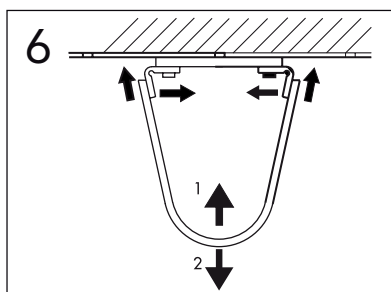

	B
SE	500 mm
FI	500 mm
NO	570 mm
DK	550 mm

Model	L	c-c
4450	260	360
4550	260	460
4600	260	510
4650	260	560

*** SE. Enligt Branschregler, Säker vatteninstallation**

Kraven på infästning och tätning gäller i våtzon. Alla skruvinfästningar ska göras i massiv konstruktion, t ex i betong, i reglar eller i särskild konstruktionsdetalj. Skruvinfästningar får inte göras enbart i golv- eller väggskiva.

	B
SE	500 mm
FI	500 mm
NO	570 mm
DK	550 mm

Model	c-c
4450	150
4550	200
4600	280
4650	280-350

	B
SE	500 mm
FI	500 mm
NO	570mm
DK	550 mm

Sweden
Villeroy & Boch Gustavsberg AB
Chamottevägen 15
Box 400
134 29 Gustavsberg
Phone +46 8 570 391 00
Fax +46 8 570 320 36
info@gustavsberg.com