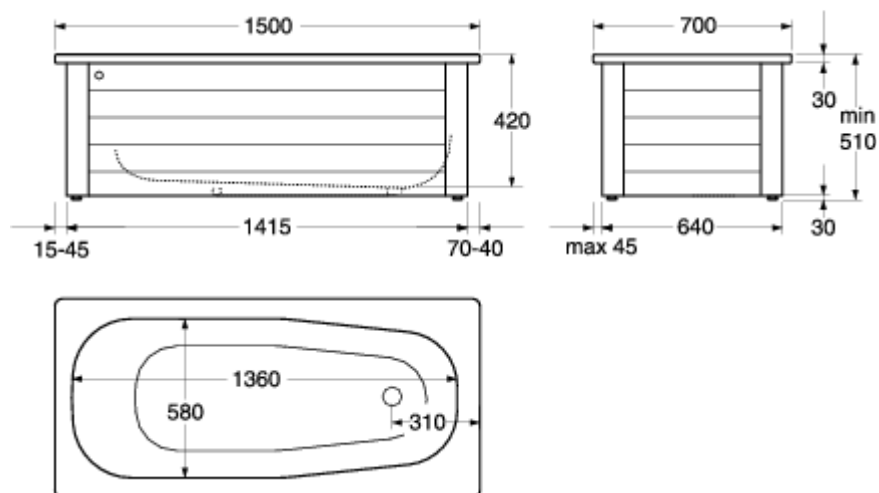

TUOTESIVU

STANDARDIT JA HYVÄKSYNNÄT

- Asennusmitat: EN 232
- Toiminta edellytykset: EN 14516

DRAWING

[HAE JÄLLEENMYyjÄT](#)

A MEMBER OF THE
VILLEROY & BOCH GROUP

Oy Gustavsberg Ab
Laippatie 14 B, 00880 Helsinki
Puh. / Tel. 09-32918811 | Faksi / Fax 09-32918850
www.gustavsberg.com/fi | myynti@gustavsberg.com