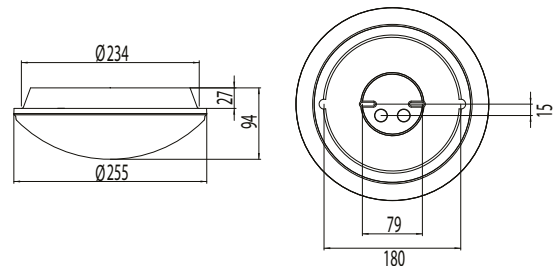

Alppilux OY

Hepolammentie 25, 08680 LOHJA
puh. 019 328 51, fax 019 382 856
www.alppilux.fi

ALPPILUX

Ratkaisuja valaistuksen ammattilaisille