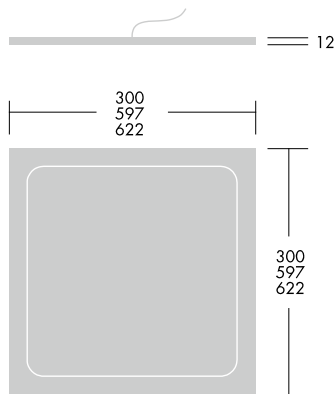

Omega LED pinta-asennuskehys

Omega LED ripustussarja

Rakenne

- Runko valkoiseksi pulverimaalattua teräslevyä
- Häikäisysoja opaaliakryyliä (O)
- Yläpuolelta IP20 ja alapuolelta IP44
- 300x300 mm MRE-malleissa upotuskaulus ja kiinnitysrousset
- Valikoima:
600x600 mm, ottoteho 40W, valaisimen valovirta 3250 lm
300x300 mm ottoteho 12W, valaisimen valovirta 920 lm
HF- ja Dali-mallit (HFIX)
4000 K, Ra > 80
Tehokerroin 0,95
Käyttöympäristön lämpötila +25 °C
LED-moduulin elinikä 50 000 tuntia (L70), T_a = 25 °C

Asennus

- T-lista kattoon
- Pinta-asennukseen erillisillä pinta-asennuskehyksillä
- Ripustus erillisellä ripustussarjalla (ei 300x300 mm -mallit), ripustusmitta max. 1500 mm
- Ketjutettava 3x1,5 mm². Dali-mallit 5x1,5 mm².
- Virtalähde sijoitetaan paneelin päälle tai viereen. Virtalähteen korkeus 38 mm.

Tilauksesta

- 600x1200 mm, valaisimen valovirta 5000 lm
- 300x300 mm, valaisimen valovirta 1000 lm
- 300x1200 mm, valaisimen valovirta 4000 lm

Omega LED 600x600 mm

cd/klm -C0 - C180 -- C90 - C270 **100%**