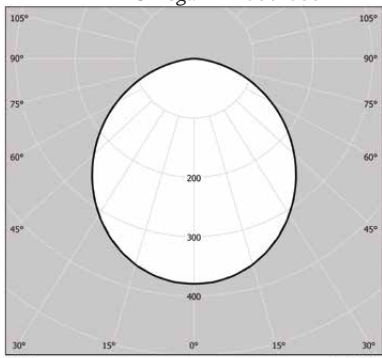

Omega LED pinta-asennuskehys

Omega LED ripustussarja

Rakenne

- Runko valkoiseksi pulverimaalattua teräslevyä
- Häikäisysoja opaaliakryyliä (O)
- Yläpuolelta IP20 ja alapuolelta IP44
- 300x300 mm MRE-malleissa upotuskaulus ja kiinnitysrousset
- Valikoima:
600x600 mm, ottoteho 40W, valaisimen valovirta 3250 lm
300x300 mm ottoteho 12W, valaisimen valovirta 920 lm
HF- ja Dali-mallit (HFIX)
4000 K, Ra > 80
Tehokerroin 0,95
Käyttöympäristön lämpötila +25 °C
LED-moduulin elinikä 50 000 tuntia (L70), T_a = 25 °C

Asennus

- T-lista kattoon
- Pinta-asennukseen erillisillä pinta-asennuskehyksillä
- Ripustus erillisellä ripustussarjalla (ei 300x300 mm -mallit), ripustusmitta max. 1500 mm
- Ketjutettava 3x1,5 mm². Dali-mallit 5x1,5 mm².
- Virtalähde sijoitetaan paneelin päälle tai viereen. Virtalähteen korkeus 38 mm.

Tilauksesta

- 600x1200 mm, valaisimen valovirta 5000 lm
- 300x300 mm, valaisimen valovirta 1000 lm
- 300x1200 mm, valaisimen valovirta 4000 lm

Omega LED 600x600 mm

cd/klm -C0 - C180 -- C90 - C270 **100%**