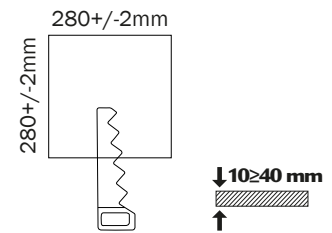

Omega LED pinta-asennuskehys

Omega LED ripustussarja

Rakenne

- Runko valkoiseksi pulverimaalattua teräslevyä
- Häikäisysoja opaaliakryyliä (O)
- Yläpuolelta IP20 ja alapuolelta IP44
- 300x300 mm MRE-malleissa upotuskaulus ja kiinnitysrousset
- Valikoima:
600x600 mm, ottoteho 40W, valaisimen valovirta 3250 lm
300x300 mm ottoteho 12W, valaisimen valovirta 920 lm
HF- ja Dali-mallit (HFIX)
4000 K, Ra > 80
Tehokerroin 0,95
Käyttöympäristön lämpötila +25 °C
LED-moduulin elinikä 50 000 tuntia (L70), T_a = 25 °C

Asennus

- T-lista kattoon
- Pinta-asennukseen erillisillä pinta-asennuskehyksillä
- Ripustus erillisellä ripustussarjalla (ei 300x300 mm -mallit), ripustusmitta max. 1500 mm
- Ketjutettava 3x1,5 mm². Dali-mallit 5x1,5 mm².
- Virtalähde sijoitetaan paneelin päälle tai viereen. Virtalähteen korkeus 38 mm.

Tilauksesta

- 600x1200 mm, valaisimen valovirta 5000 lm
- 300x300 mm, valaisimen valovirta 1000 lm
- 300x1200 mm, valaisimen valovirta 4000 lm

Omega LED 600x600 mm

cd/klm -C0 - C180 -- C90 - C270 **100%**