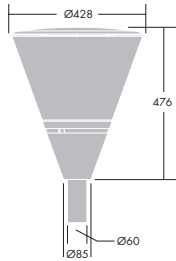

Nella 100W HID SIL