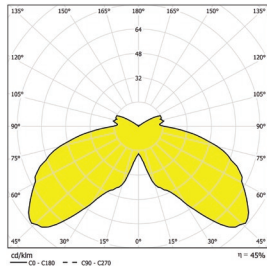

Nella 100W HID SIL