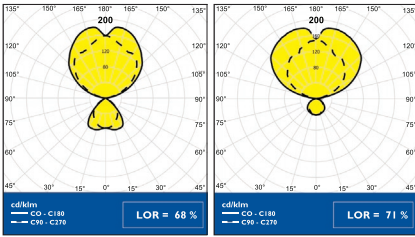

3x28W ja 3x54W -
A = 1290mm, B = 1170mm

3x35W ja 3x49W -
A = 1590mm, B = 1470mm

Ohvi

Ripustusasennettava alumiininen toimistovalaisin T5 loisteputkille. Valaisin on suunniteltu epäsuoran ja suoran valaistuksen yhdistelmään.

- Rakenne** Runko valkoiseksi maalattua alumiiniprofiilia
Päädyt iskun- ja lämmönkestävää, UV- suojattua ABS muovia
Häikäisysoijat:
Matalaluminanssiritilä mattaeloksoitua alumiinia = A
Mikroprisma = M
Pölysuoja ylöspäin kirkas akryyllilevy
Varustettu 1,8 m liitosjohdolla (MSK 3x0,75 mm²) ja RVLX01 ripustusvaijerisarjalla
- Väri** Valkoinen, tilauksesta harmaa (RAL9006)
- Asennus** Vaijeriripustus
- Kytkeä** Valaisimet toimitetaan liitosjohdolla varustettuna (ks. rakenne)
- Koteloituiluokka** IP20